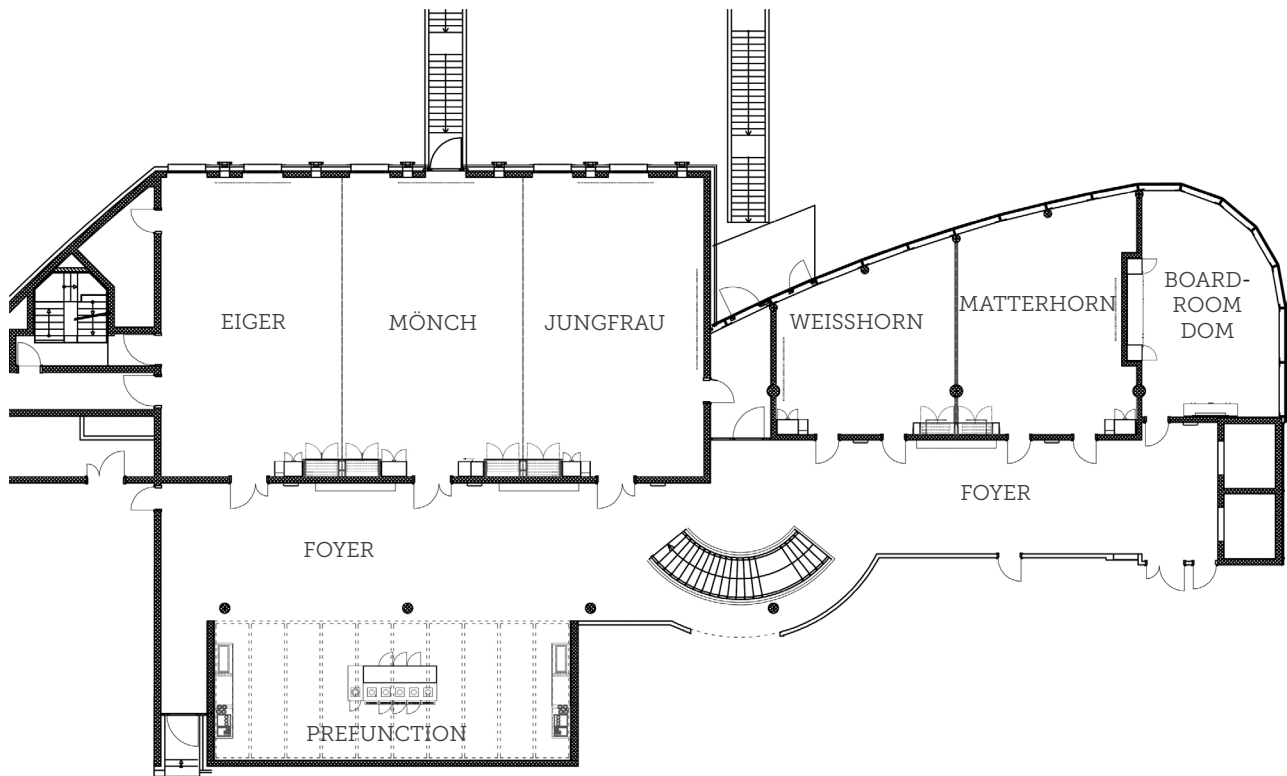

### GYM & POOL

Kostenloser Zutritt in den hoteleigenen 24/7 Fitnessbereich | direkter Zugang vom Hotel in die Wassererlebniswelt »aquabasilea« mit Wellenbad, Rutschbahnen und einem grossen Saunabereich

### MEETINGS & EVENT

Tagungsräume mit Tageslicht | State-of-the-art Multimedia Technik | 675 m<sup>2</sup> Tagungsfläche (inkl. Foyer) | Platz im Ballsaal für 300 Personen bei Theaterbestuhlung | Organisation & Durchführung Ihrer Veranstaltung durch ein professionelles Event-Team

# FLOORPLAN DER EVENTRÄUME

MEETINGRAUM	LxBxH	FLÄCHE M <sup>2</sup>				
Eiger-Mönch-Jungfrau	21.6x11.9x3.75	260	200	195	72	300
Eiger-Mönch	14.5x11.9x3.75	170	100	120	42	200
Mönch-Jungfrau	14.5x11.9x3.75	170	100	120	42	200
Eiger	11.9x7.2x3.75	86	50	45	30	100
Mönch	11.9x7.2x3.75	86	50	45	30	100
Jungfrau	11.9x7.2x3.75	86	50	45	30	100
Weisshorn-Matterhorn	13.5x8x3.75	110	50	42	42	110
Weisshorn	6.8x6.5x3.75	45	20	18	15	40
Matterhorn	7x9x3.75	65	30	24	21	60
Boardroom Dom		43	ein feststehender ovaler Tisch mit 14 Plätzen			
Foyer		260				