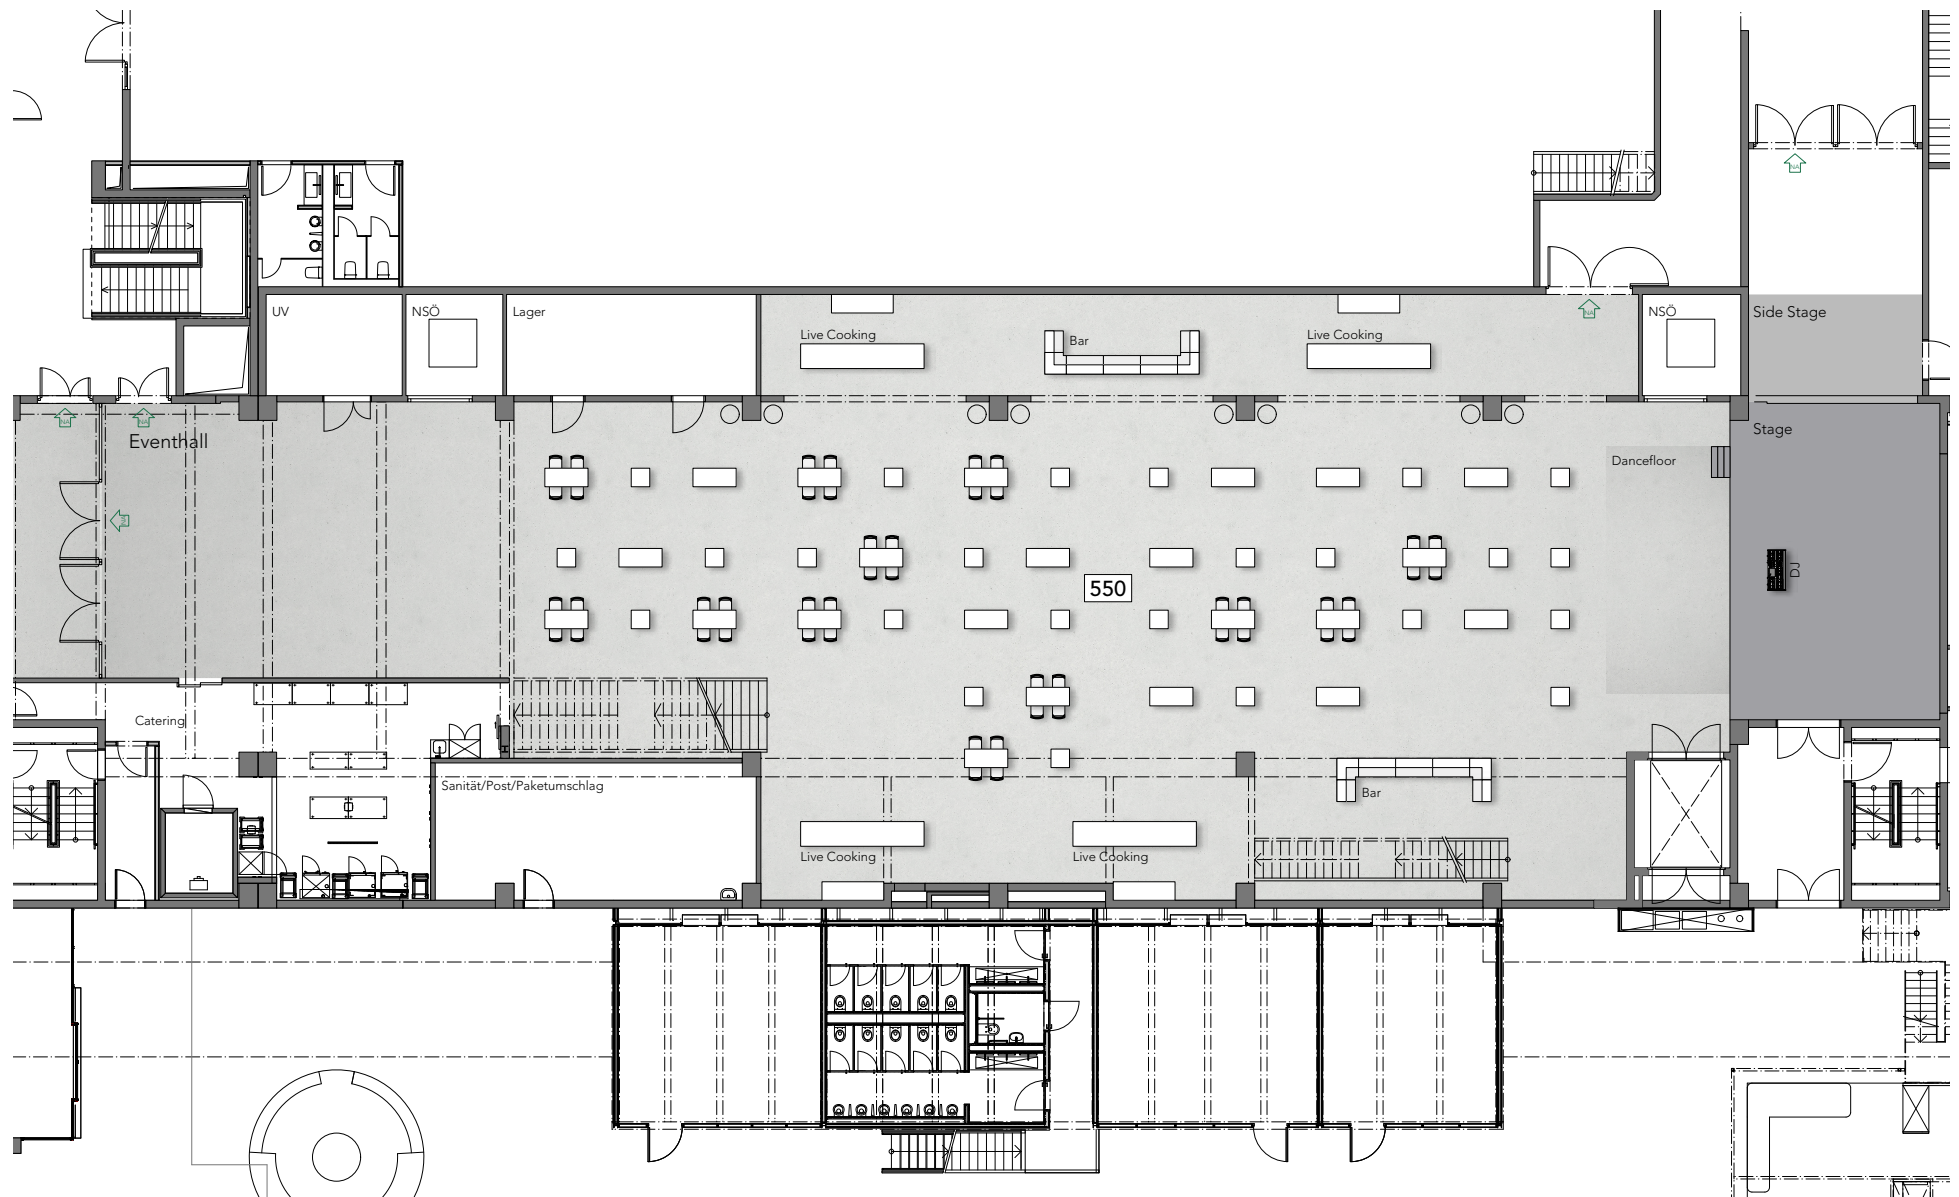

JED
Events

Bestuhlungsmöglichkeiten Event Halle

Zürcherstrasse 39 CH-8952 Schlieren info@jed-events.ch jed-events.ch

Übersichtsplan

Konferenz Maximal

Konferenz mittlere Belegung

Bankett

Stehdinner

Stehdinner Maximal

Galadinner

Galadinner Maximal