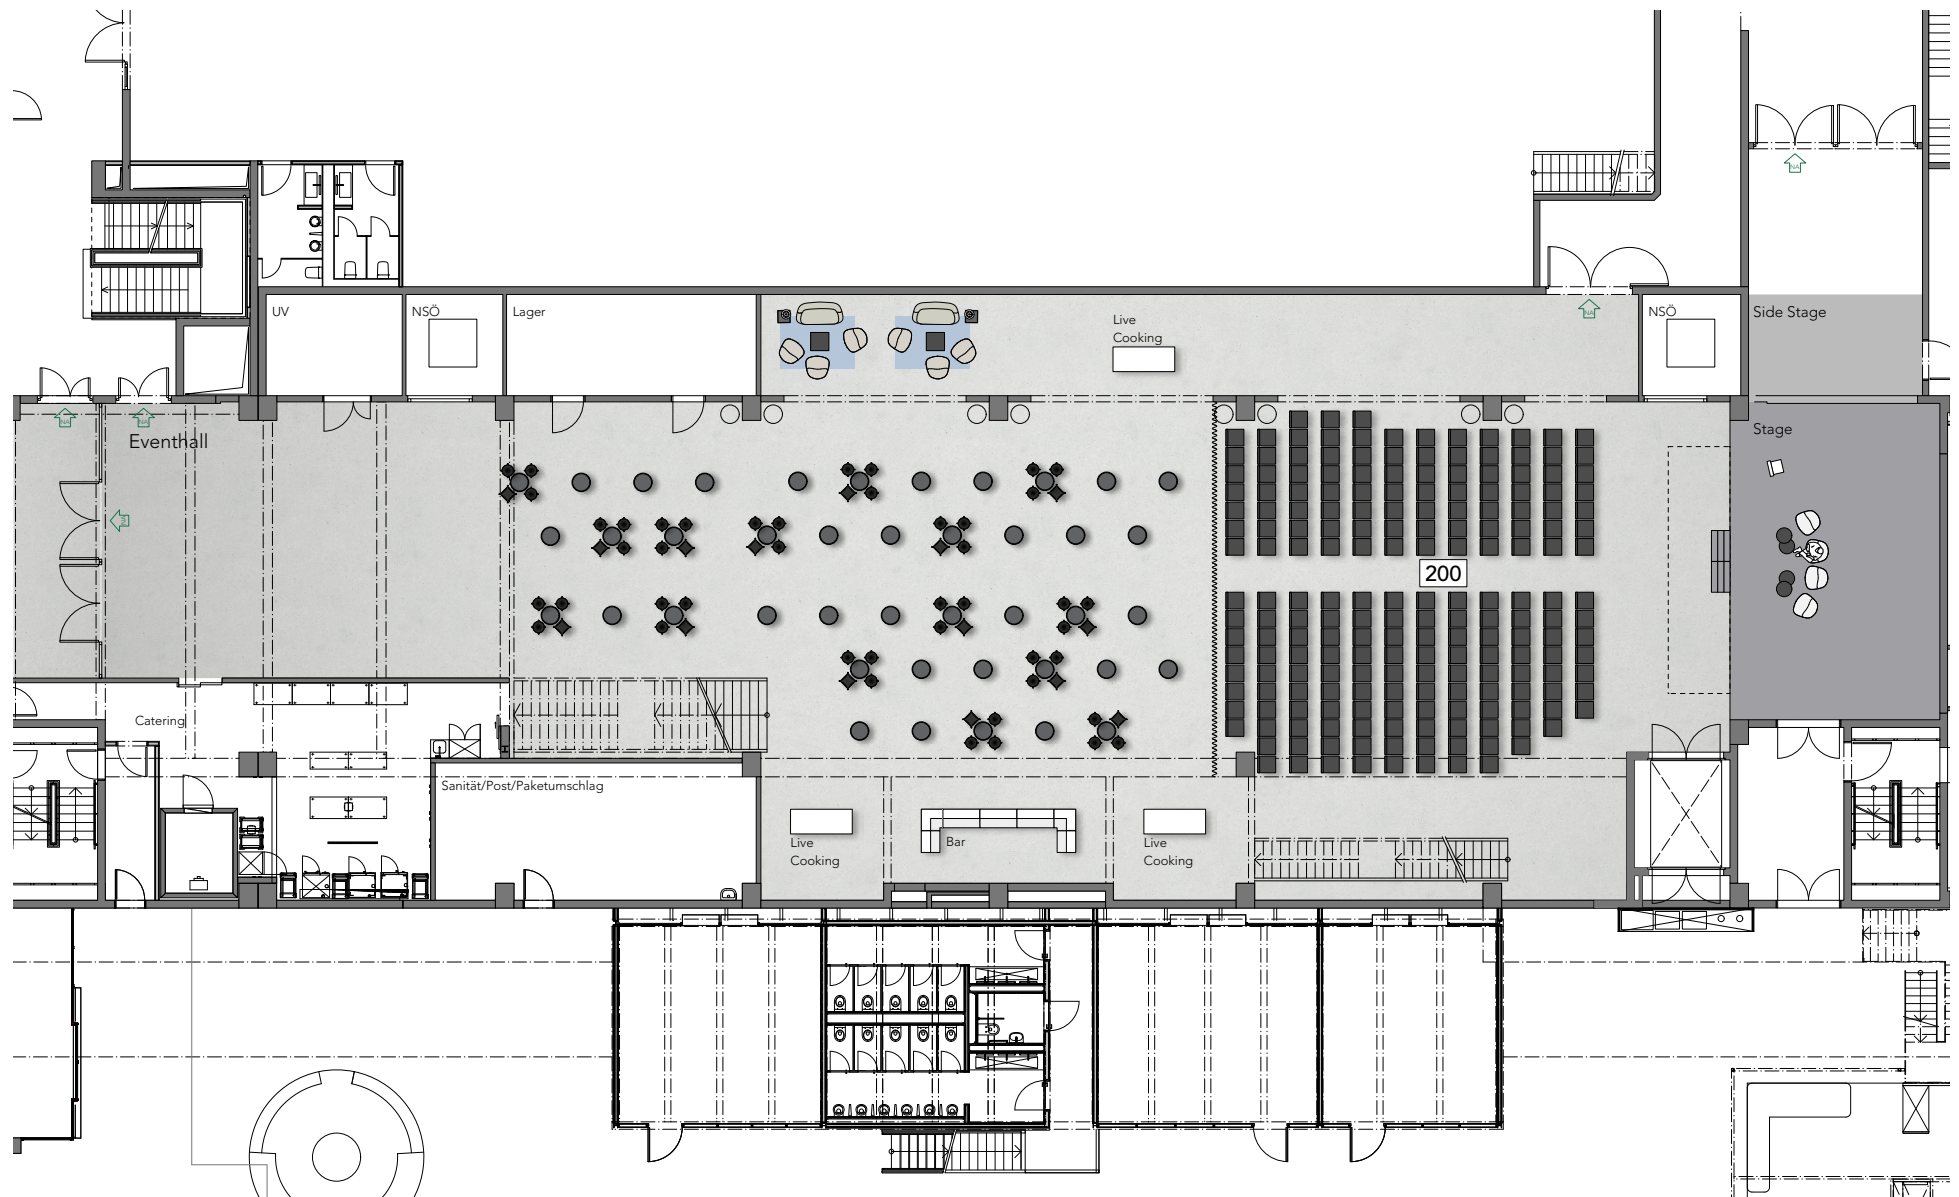

JED
Events

Bestuhlungsmöglichkeiten Event Halle

Zürcherstrasse 39 CH-8952 Schlieren info@jed-events.ch jed-events.ch

Übersichtsplan

Konferenz Maximal

Konferenz mittlere Belegung

Bankett

Stehdinner

Stehdinner Maximal

Galadinner

Galadinner Maximal