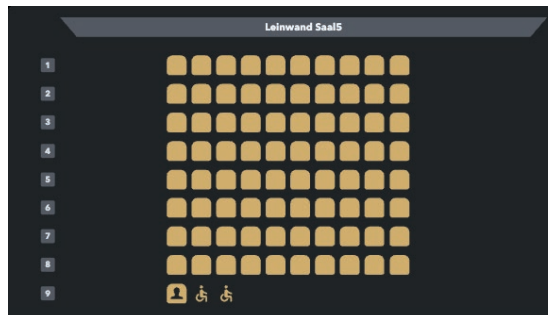

# Event Lounge

Die ZFF-Lounge mit Blick auf die Gleise bietet eine urbane Kulisse für Konferenzen, Vorträge, Lesungen, Apéros oder Konzerte.

Theaterbestuhlung	112 Personen
Loungebestuhlung	200 Personen
Loungebestuhlung ohne Catering	250 Personen

Event Lounge: 135m<sup>2</sup>  
Bar & Foyer: 100m<sup>2</sup>

# Kino Saalpläne

Saal 1 | 222 Personen

Saal 2 | 96 Personen

Saal 3 | 97 Personen

Saal 4 | 95 Personen

Saal 5 | 81 Personen

Saal 6 | 184 Personen

# Kinosäle

Saal	Saal 1	Saal 2	Saal 3	Saal 4	Saal 5	Saal 6
Personen	222	96	97	95	81	184
MO - MI	CHF 4'800.-	CHF 2'000.-	CHF 2'000.-	CHF 2'000.-	CHF 2'000.-	CHF 4'000.-
DO - SO	CHF 6'000.-	CHF 2'500.-	CHF 2'500.-	CHF 2'500.-	CHF 2'500.-	CHF 5'000.-
MO - FR Bis 14:00 Uhr	CHF 2500.-	CHF 1000.-	CHF 1000.-	CHF 1000.-	CHF 1000.-	CHF 2000.-