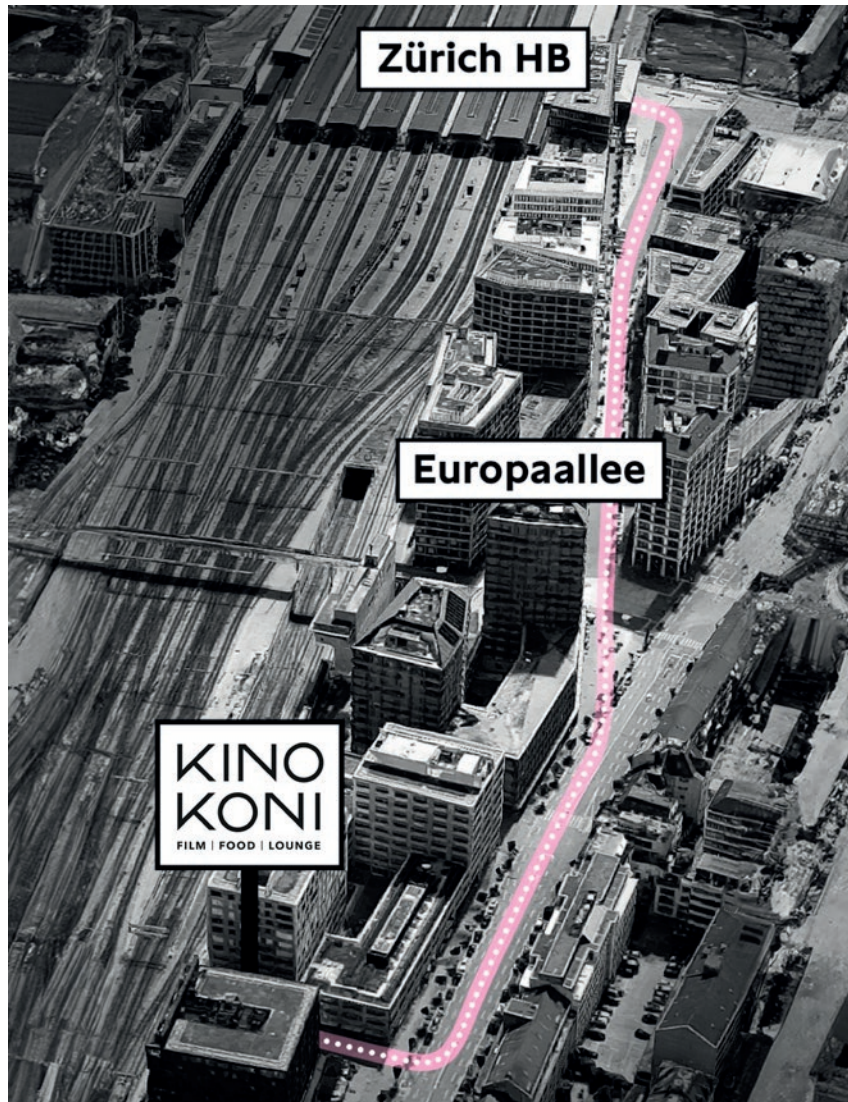

## Standort

## Standort & Anreise

Das KINOKONI befindet sich an der Europaallee in Zürich. Wir empfehlen die Hin- und Rückreise mit den öffentlichen Verkehrsmitteln. Von der Bushaltestelle Militär-/Langstrasse sind wir in wenigen Schritten zu erreichen, vom Hauptbahnhof Zürich zu Fuss in ca. 10 Minuten. Den Kinoeingang findest du gegenüber vom 25hours Hotel.