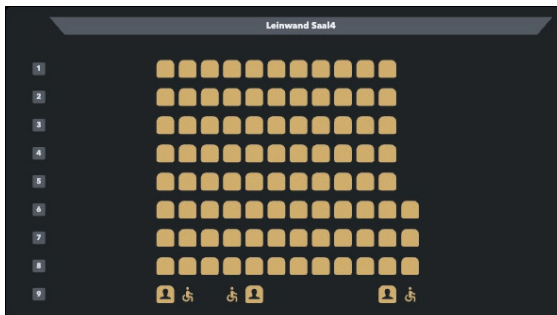

# Event Lounge

Die ZFF-Lounge mit Blick auf die Gleise bietet eine urbane Kulisse für Konferenzen, Vorträge, Lesungen, Apéros oder Konzerte.

Theaterbestuhlung	112 Personen
Loungebestuhlung	200 Personen
Loungebestuhlung ohne Catering	250 Personen

Event Lounge: 135m<sup>2</sup>  
Bar & Foyer: 100m<sup>2</sup>

# Kino Saalpläne

Saal 1 | 222 Personen

Saal 2 | 96 Personen

Saal 3 | 97 Personen

Saal 4 | 95 Personen

Saal 5 | 81 Personen

Saal 6 | 184 Personen

# Kinosäle

Saal	Saal 1	Saal 2	Saal 3	Saal 4	Saal 5	Saal 6
Personen	222	96	97	95	81	184
MO - MI	CHF 4'800.-	CHF 2'000.-	CHF 2'000.-	CHF 2'000.-	CHF 2'000.-	CHF 4'000.-
DO - SO	CHF 6'000.-	CHF 2'500.-	CHF 2'500.-	CHF 2'500.-	CHF 2'500.-	CHF 5'000.-
MO - FR Bis 14:00 Uhr	CHF 2500.-	CHF 1000.-	CHF 1000.-	CHF 1000.-	CHF 1000.-	CHF 2000.-