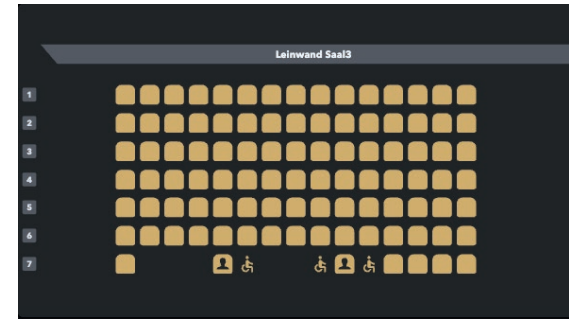

# Event Lounge

Die ZFF-Lounge mit Blick auf die Gleise bietet eine urbane Kulisse für Konferenzen, Vorträge, Lesungen, Apéros oder Konzerte.

Theaterbestuhlung	112 Personen
Loungebestuhlung	200 Personen
Loungebestuhlung ohne Catering	250 Personen

Event Lounge: 135m<sup>2</sup>  
Bar & Foyer: 100m<sup>2</sup>

## Mindestumsatz CHF 2500.-

(nur Konsumationen vom KINOKONI direkt, exklusive Saalmiete)

Kinobar

Kinosäle

# Kino Saalpläne

Saal 1 | 222 Personen

Saal 2 | 96 Personen

Saal 3 | 97 Personen

Saal 4 | 95 Personen

Saal 5 | 81 Personen

Saal 6 | 184 Personen