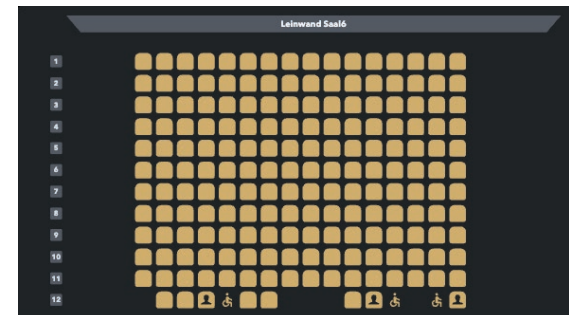

# Event Lounge

Die ZFF-Lounge mit Blick auf die Gleise bietet eine urbane Kulisse für Konferenzen, Vorträge, Lesungen, Apéros oder Konzerte.

Theaterbestuhlung	112 Personen
Loungebestuhlung	200 Personen
Loungebestuhlung ohne Catering	250 Personen

Event Lounge: 135m<sup>2</sup>  
Bar & Foyer: 100m<sup>2</sup>

# Kino Saalpläne

Saal 1 | 222 Personen

Saal 2 | 96 Personen

Saal 3 | 97 Personen

Saal 4 | 95 Personen

Saal 5 | 81 Personen

Saal 6 | 184 Personen

# Kinosäle

Saal	Saal 1	Saal 2	Saal 3	Saal 4	Saal 5	Saal 6
Personen	222	96	97	95	81	184
MO - MI	CHF 4'800.-	CHF 2'000.-	CHF 2'000.-	CHF 2'000.-	CHF 2'000.-	CHF 4'000.-
DO - SO	CHF 6'000.-	CHF 2'500.-	CHF 2'500.-	CHF 2'500.-	CHF 2'500.-	CHF 5'000.-
MO - FR Bis 14:00 Uhr	CHF 2500.-	CHF 1000.-	CHF 1000.-	CHF 1000.-	CHF 1000.-	CHF 2000.-