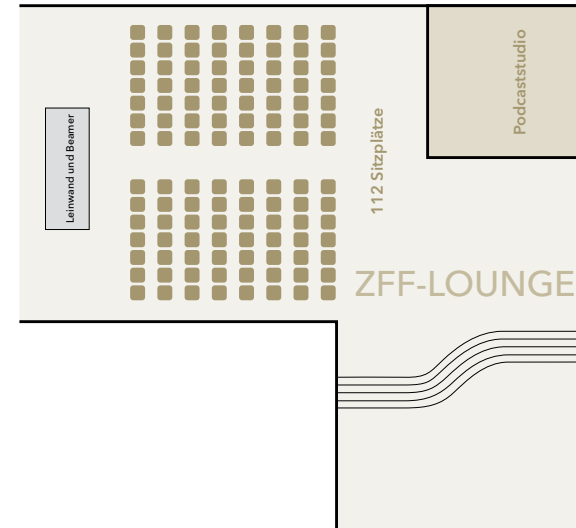

Event Lounge

Die ZFF-Lounge mit Blick auf die Gleise bietet eine urbane Kulisse für Konferenzen, Vorträge, Lesungen, Apéros oder Konzerte.

Theaterbestuhlung	112 Personen
Loungebestuhlung	200 Personen
Loungebestuhlung ohne Catering	250 Personen

Event Lounge: 135m²
Bar & Foyer: 100m²

Mindestumsatz CHF 2500.-

(nur Konsumationen vom KINOKONI direkt, exklusive Saalmiete)