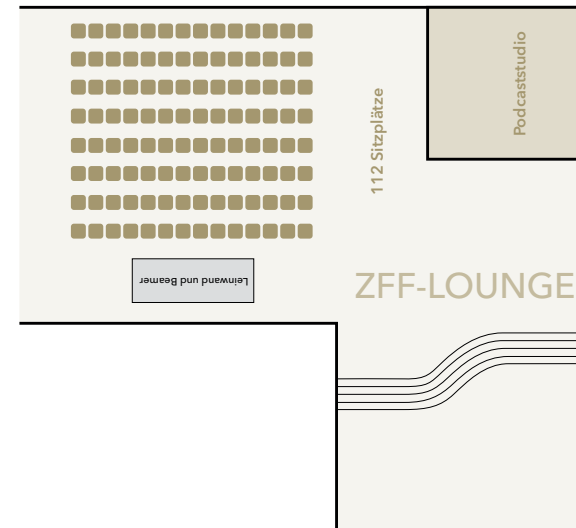

Event Lounge

Die ZFF-Lounge mit Blick auf die Gleise bietet eine urbane Kulisse für Konferenzen, Vorträge, Lesungen, Apéros oder Konzerte.

Theaterbestuhlung	112 Personen
Loungebestuhlung	200 Personen
Loungebestuhlung ohne Catering	250 Personen

Event Lounge: 135m²
Bar & Foyer: 100m²

Mindestumsatz CHF 2500.-

(nur Konsumationen vom KINOKONI direkt, exklusive Saalmiete)