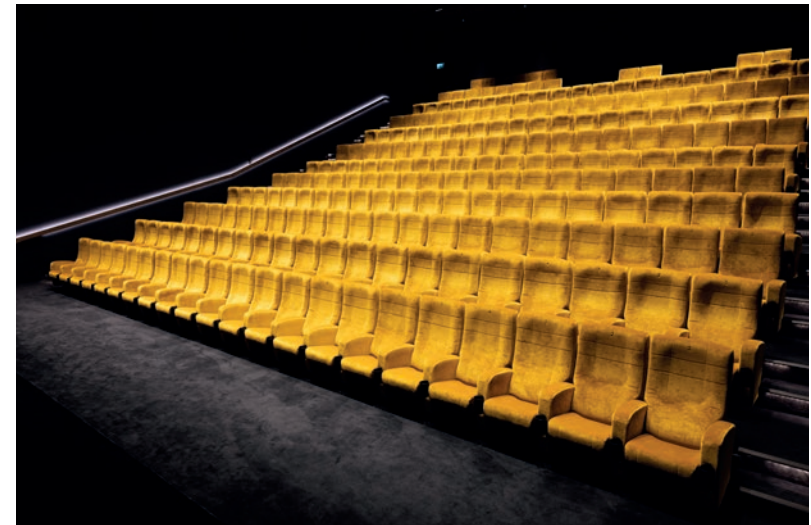

Kinosäle

Saal	Saal 1	Saal 2	Saal 3	Saal 4	Saal 5	Saal 6
Personen	222	96	97	95	81	184
MO - MI	CHF 4'800.-	CHF 2'000.-	CHF 2'000.-	CHF 2'000.-	CHF 2'000.-	CHF 4'000.-
DO - SO	CHF 6'000.-	CHF 2'500.-	CHF 2'500.-	CHF 2'500.-	CHF 2'500.-	CHF 5'000.-
MO - FR Bis 14:00 Uhr	CHF 2500.-	CHF 1000.-	CHF 1000.-	CHF 1000.-	CHF 1000.-	CHF 2000.-

Diese Preise entsprechen einer Mietdauer von 6 Stunden. Für jede weitere Stunde werden 15% des Grundtarifs verrechnet.

Diese Preise beziehen sich ausschliesslich auf die Anmietung der Location. Technische Ausstattung, Mobiliar, Personal und weiteres sind nicht enthalten. Der Mietpreis kann je nach Buchungsdauer variieren.