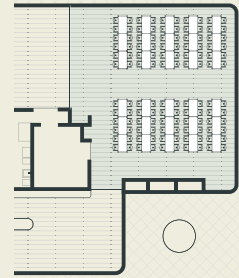

Park unique

THE SKY EVENT

The Sky Event bietet ideale Voraussetzungen für Events, Firmenveranstaltungen und ausgewählte private Anlässe. Bei grösserem Platzbedarf lässt sich die Fläche mit The Sky Meeting erweitern – insgesamt sind Veranstaltungen mit bis zu 200 Personen möglich. Die flexible Bestuhlung erlaubt unterschiedliche Raumsettings. Grosszügige Raumhöhe, natürliches Licht und freie Sicht schaffen einen offenen, professionellen Rahmen für Anlässe mit Wirkung – geschäftlich wie privat.

Bankett-Bestuhlung
96 Sitzplätze

Reihen-Bankett-Bestuhlung
120 Sitzplätze

Bankett-Bestuhlung max.
(ohne LED-Wand) 161 Sitzplätze

Konzert-Bestuhlung
200 Sitzplätze

Bankett-Bestuhlung