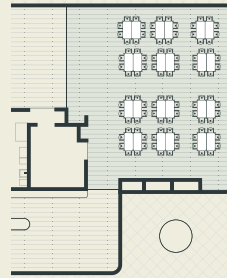

Park unique

THE SKY EVENT

The Sky Event bietet ideale Voraussetzungen für Events, Firmenveranstaltungen und ausgewählte private Anlässe. Bei grösserem Platzbedarf lässt sich die Fläche mit The Sky Meeting erweitern – insgesamt sind Veranstaltungen mit bis zu 200 Personen möglich. Die flexible Bestuhlung erlaubt unterschiedliche Raumsettings. Grosszügige Raumhöhe, natürliches Licht und freie Sicht schaffen einen offenen, professionellen Rahmen für Anlässe mit Wirkung – geschäftlich wie privat.

Bankett-Bestuhlung
96 Sitzplätze

Reihen-Bankett-Bestuhlung
120 Sitzplätze

Bankett-Bestuhlung max.
(ohne LED-Wand) 161 Sitzplätze

Konzert-Bestuhlung
200 Sitzplätze

Bankett-Bestuhlung