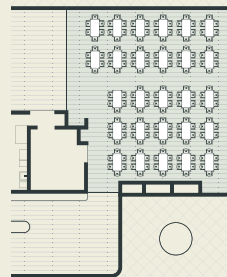

Park unique

THE SKY EVENT

The Sky Event bietet ideale Voraussetzungen für Events, Firmenveranstaltungen und ausgewählte private Anlässe. Bei grösserem Platzbedarf lässt sich die Fläche mit The Sky Meeting erweitern – insgesamt sind Veranstaltungen mit bis zu 200 Personen möglich. Die flexible Bestuhlung erlaubt unterschiedliche Raumsettings. Grosszügige Raumhöhe, natürliches Licht und freie Sicht schaffen einen offenen, professionellen Rahmen für Anlässe mit Wirkung – geschäftlich wie privat.

Bankett-Bestuhlung
96 Sitzplätze

Reihen-Bankett-Bestuhlung
120 Sitzplätze

Bankett-Bestuhlung max.
(ohne LED-Wand) 161 Sitzplätze

Konzert-Bestuhlung
200 Sitzplätze

Bankett-Bestuhlung