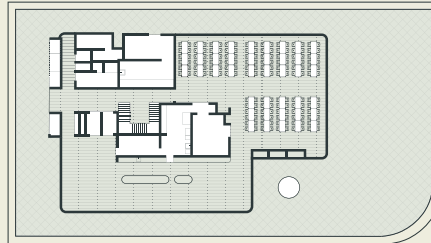

Park unique

THE SKY EXCLUSIVE

The Sky Exclusive bietet das gesamte Attikageschoss exklusiv für Anlässe mit besonderem Anspruch. In der Kombination aus The Sky Meeting, The Sky Event, The Sky Bar und The Sky Terrace entstehen vielseitige Möglichkeiten für Firmenveranstaltungen, private Feiern und individuelle Eventformate mit bis zu 200 Gästen. Flexible Raumkonzepte, moderne Veranstaltungstechnik, grosszügige Raumhöhe und freie Sicht schaffen einen hochwertigen Rahmen für Anlässe mit Wirkung.

Bankett-Bestuhlung
144 Sitzplätze

Reihen-Bankett-Bestuhlung
156 Sitzplätze

Bankett-Bestuhlung max.
(ohne LED-Wand) 197 Sitzplätze

Konzert-Bestuhlung