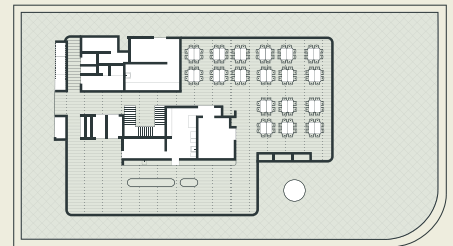

Park unique

THE SKY EXCLUSIVE

The Sky Exclusive bietet das gesamte Attikageschoss exklusiv für Anlässe mit besonderem Anspruch. In der Kombination aus The Sky Meeting, The Sky Event, The Sky Bar und The Sky Terrace entstehen vielseitige Möglichkeiten für Firmenveranstaltungen, private Feiern und individuelle Eventformate mit bis zu 200 Gästen. Flexible Raumkonzepte, moderne Veranstaltungstechnik, grosszügige Raumhöhe und freie Sicht schaffen einen hochwertigen Rahmen für Anlässe mit Wirkung.

Bankett-Bestuhlung
144 Sitzplätze

Reihen-Bankett-Bestuhlung
156 Sitzplätze

Bankett-Bestuhlung max.
(ohne LED-Wand) 197 Sitzplätze

Konzert-Bestuhlung