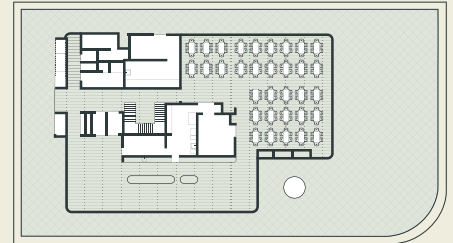

Park unique

THE SKY EXCLUSIVE

The Sky Exclusive bietet das gesamte Attikageschoss exklusiv für Anlässe mit besonderem Anspruch. In der Kombination aus The Sky Meeting, The Sky Event, The Sky Bar und The Sky Terrace entstehen vielseitige Möglichkeiten für Firmenveranstaltungen, private Feiern und individuelle Eventformate mit bis zu 200 Gästen. Flexible Raumkonzepte, moderne Veranstaltungstechnik, grosszügige Raumhöhe und freie Sicht schaffen einen hochwertigen Rahmen für Anlässe mit Wirkung.

Bankett-Bestuhlung
144 Sitzplätze

Reihen-Bankett-Bestuhlung
156 Sitzplätze

Bankett-Bestuhlung max.
(ohne LED-Wand) 197 Sitzplätze

Konzert-Bestuhlung