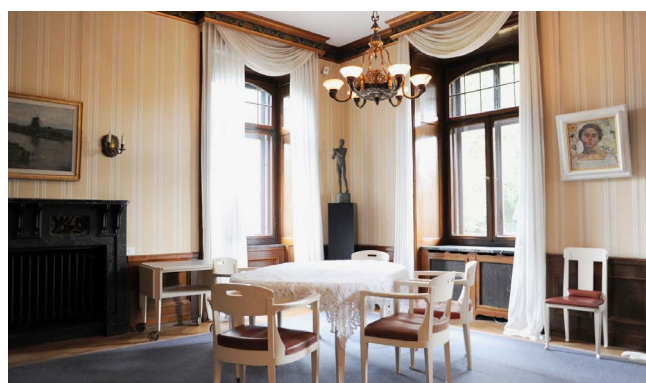

VILLA TOBLER

Die Stilkone – 50 bis 130 Personen

KUNSTHAUS ZÜRICH

VILLA TOBLER

Die Stilikone – 50 bis 130 Personen

Die Villa Tobler entführt Ihre Gäste in eleganten Jugendstilräumen in eine frühere Zeit. Die exklusive Bel Etage besteht aus fünf miteinander verbundenen Räumen – einem Entrée, der Bibliothek, der Silberne Salon, das Speisezimmer, der Rosa Salon und die Arvenstube. Die Räume laden ein zu vielfältigen Nutzungen: von Empfängen, über Apéros, Lesungen, Konzerte, bis hin zu exklusiven Banketten. Laden Sie Ihre Gäste zu einer Veranstaltung in diesem einmaligen Ambiente ein!

GRÖSSE

200 m² Gesamtfläche
50–130 Personen

Entrée: Länge 6 m, Breite 2.4 m
Bibliothek: Länge 8.2 m, Breite 4.4 m
Silber Salon: Länge 6.6 m, Breite 5.2 m
Speisezimmer: Länge 8.6 m, Breite 6.9 m
Rosa Salon: Länge 7.8 m, Breite 5.5 m
Arvenstube: Länge 3.9 m, Breite 4.3 m

AUSSTATTUNG UND TECHNIK

- Originale Jugendstileinbauten und Kunstwerke aus der Sammlung Kunsthaus Zürich
- Im Mietpreis inbegriffen: 10 Tische (1.80 x 0.90 m) und 80 Stühle, Garderobe sowie Terrasse mit Zugang zum Park
- Mikrophon, zwei Lautsprecher und weitere Leistungen gemäss Liste auf Anfrage (gegen Aufpreis)