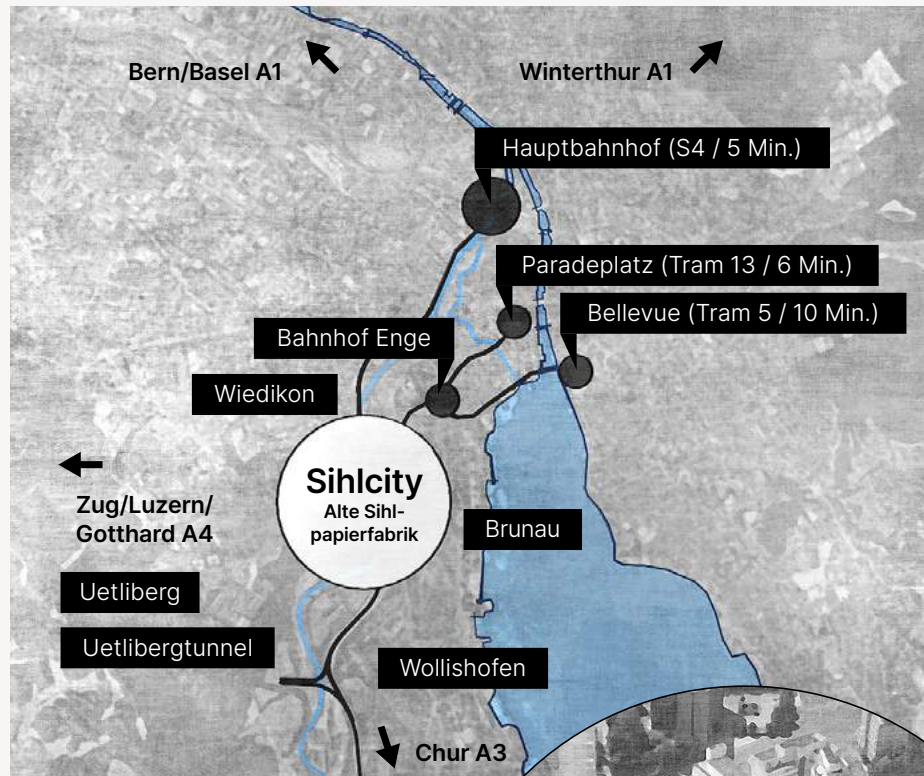

Interessiert?

Unser Sales-Team ist für jede Art von Anspruch durch seine langjährige Erfahrung und seine kreative Kompetenz geschult.

Bei einer Besichtigung unserer Räumlichkeiten und einem Austausch an unserer Bar können wir Ihren Anlass gemeinsam auf den Punkt bringen und planen. Kontaktieren Sie uns für einen Termin. Wir freuen uns auf Sie.

Prägebüro GmbH
Kalandersplatz 6 | Sihlcity
8045 Zürich
Telefon +41 44 201 18 88
info@praegebuero.ch
www.folium.ch
www.papiersaal-vermietungen.ch

PAPIERSAAL Loc.