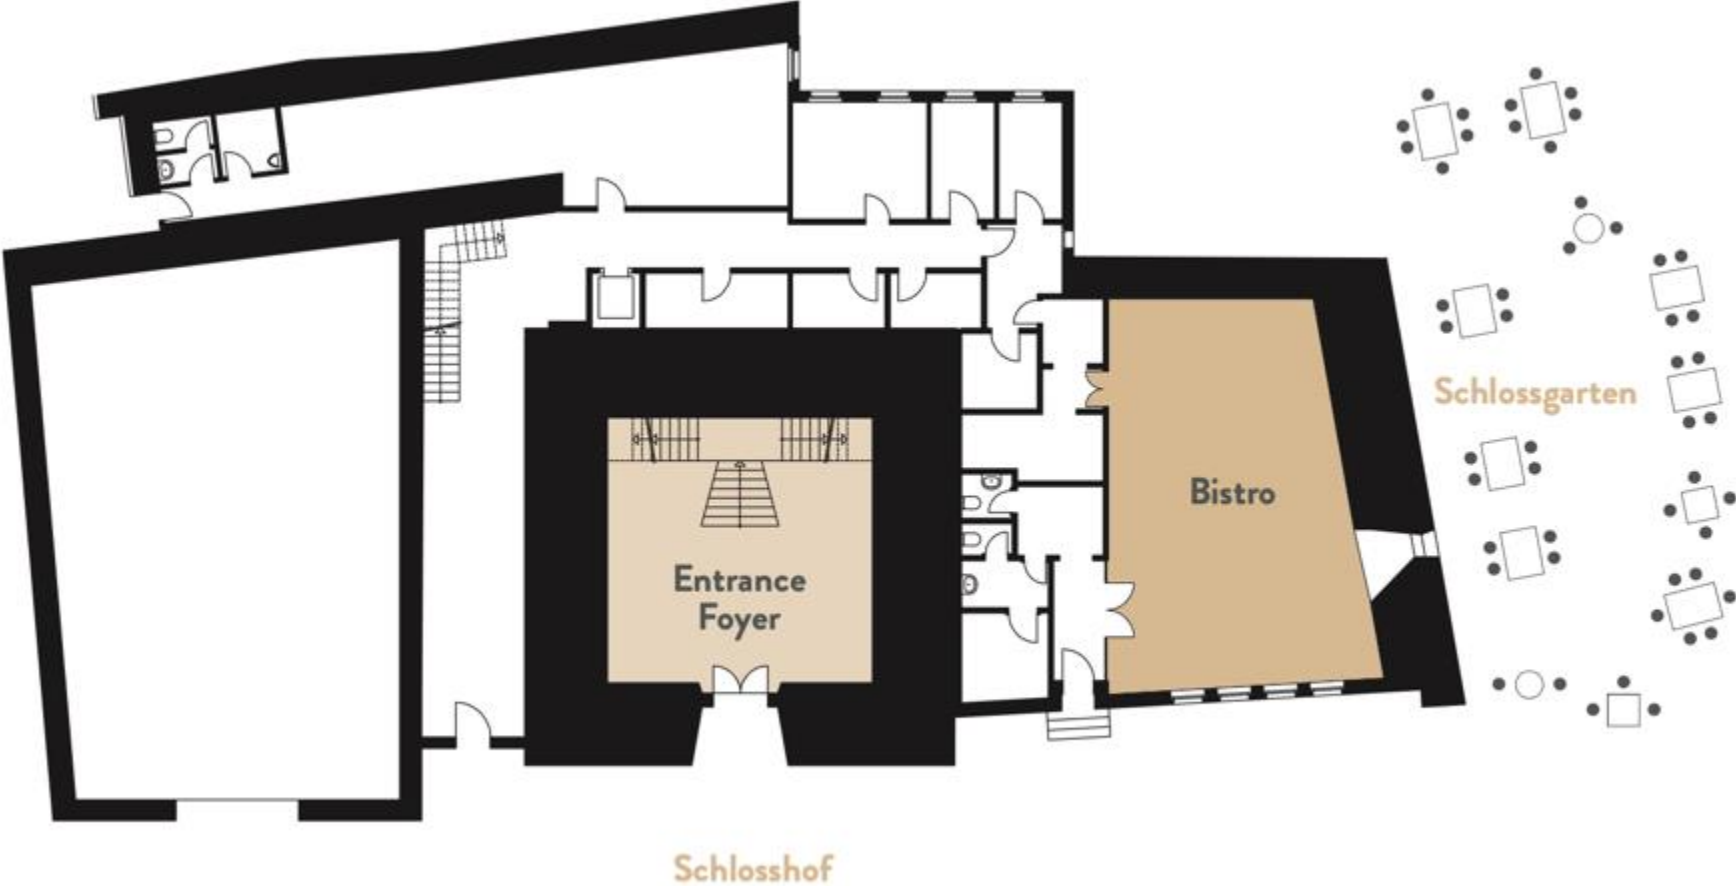

DIE LAGE

SCHLOSS MAIENFELD
1247

UNSERE RÄUMLICHKEITEN IN ZAHLEN

LOCATION	ETAGE	FLÄCHE	MAX. KAPAZITÄT
RESTAURANT	OG	145m ²	60
FESTSAAL	OG	160m ²	120
CLUB 1247	OG	45m ²	30
BISTRO	EG	78m ²	60
LOUNGE	UG	80m ²	60
SCHLOSS GARTEN	EG	160m ²	120
SCHLOSSHOF	EG	400m ²	200

GRUNDRISSE - ERDGESCHOSS

SCHLOSS MAIENFELD
bistro

BISTRO

Ideal für ein gemütliches sowie unkompliziertes Mittagessen. Wir bieten eine kleine, sich immer wieder ändernde Auswahl an leichten, frisch zubereiteten Gerichten an.