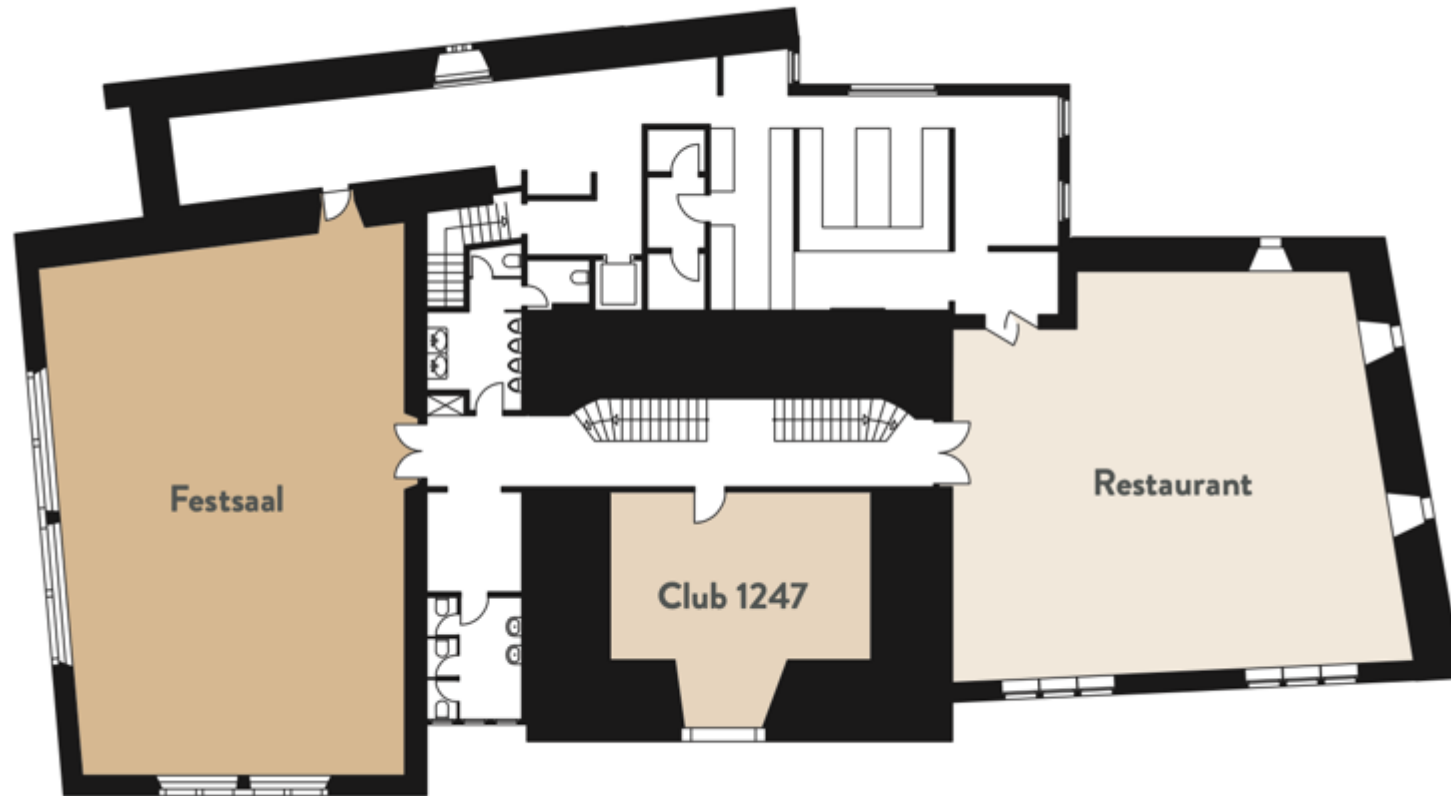

GRUNDRISS - OBERGESCHOSS

SCHLOSS MAIENFELD
1247