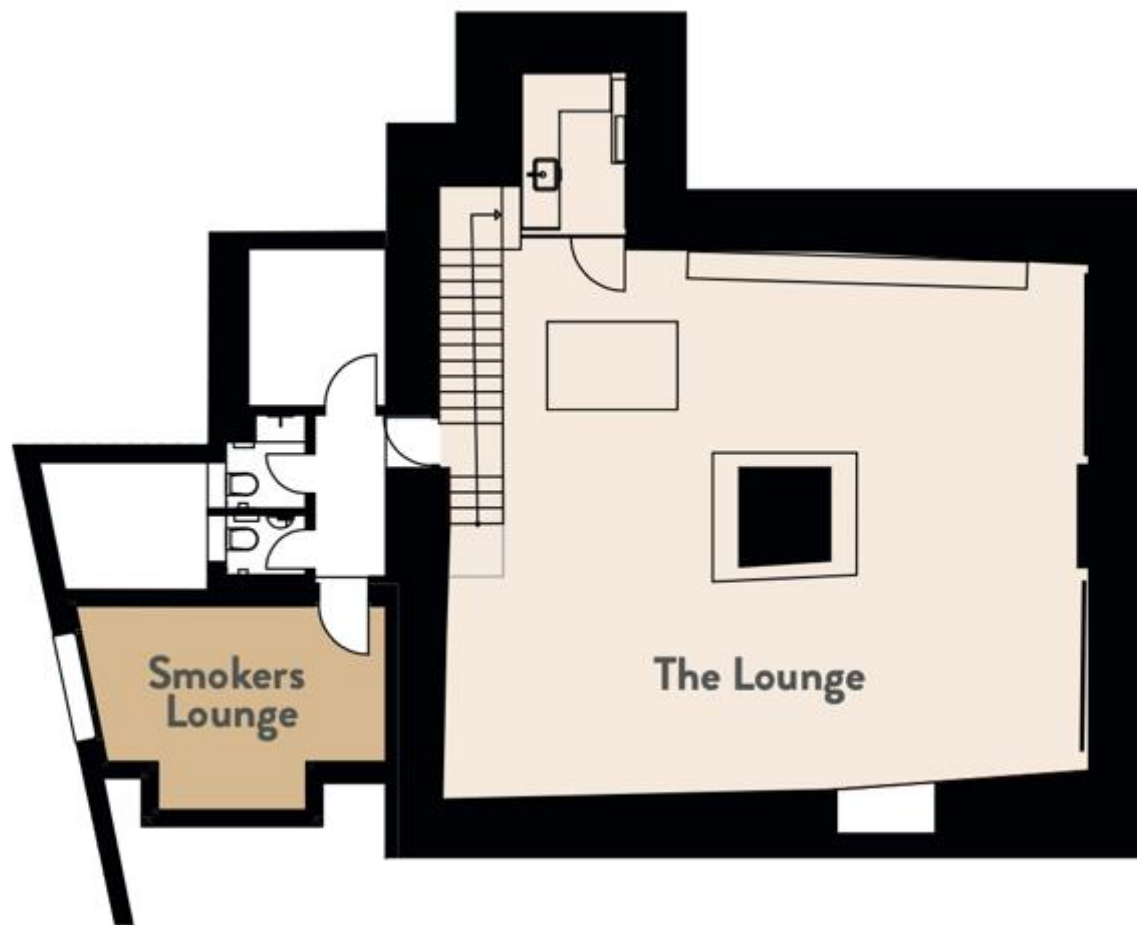

SCHLOSS MAIENFELD
club 1247

CLUB 1247

Eine Mischung aus Bar und Club - befindet sich im Herzen des Schlosses: dem Turm. Er ist der perfekte Treffpunkt für Gruppen und Vereine, um den Abend mit einem Drink und leichten Snacks einzuläuten oder nach dem Essen ausklingen zu lassen.

Öffnungszeiten

Montag bis Sonntag 11.30 – 23 Uhr

SCHLOSS MAIENFELD
restaurant

RESTAURANT

Das elegante Restaurant lädt zu einer Zeitreise ein. Wer dabei sein möchte, genießt am Besten einen Wein aus dem extra für uns entworfenen Weinkühlschrank. Unsere lokalen Gerichte lassen dabei Traditionen auf eine neue Art und Weise wieder aufleben.

Öffnungszeiten

Montag bis Sonntag von
11.30 – 14 Uhr sowie 18 – 23 Uhr

GRUNDRISSE - UNTERGESCHOSS

SCHLOSS MAIENFELD
1247

SCHLOSS MAIENFELD
the lounge

THE LOUNGE

Steigen Sie freitags mit uns in den Gewölbekeller des Toggenburgerhauses auf dem Schlossgelände.