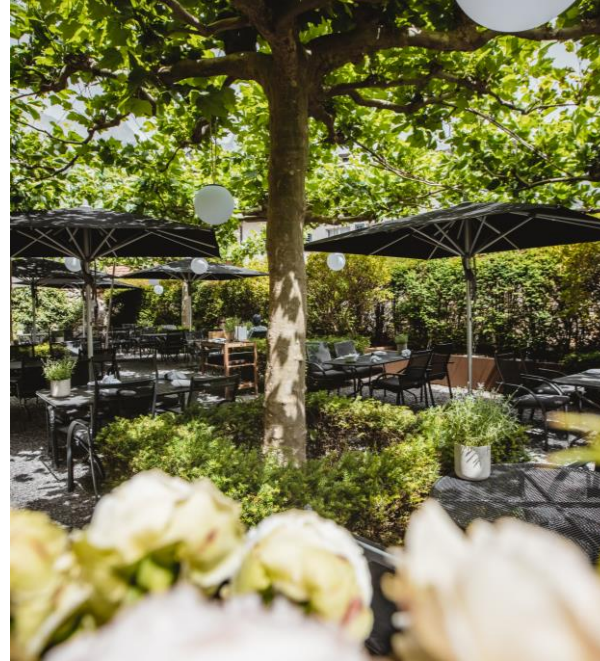

Tradition trifft auf Moderne: Entspannen Sie sich bei einem Glas Wein und verwöhnen Sie Ihre Geschmacksnerven in unseren Schlossräumlichkeiten. Fühlen Sie sich dabei in der Zeit zurückversetzt, denn trotz Modernisierung ist die Geschichte hier sicht- und spürbar.

GRUNDRISSE - ERDGESCHOSS

SCHLOSS MAIENFELD
bistro

BISTRO

Ideal für ein gemütliches sowie unkompliziertes Mittagessen. Wir bieten eine kleine, sich immer wieder ändernde Auswahl an leichten, frisch zubereiteten Gerichten an.

Öffnungszeiten

Montag – Freitag 11.30 – 16 Uhr

SCHLOSS MAIENFELD
garten

SCHLOSS GARTEN

Der bezaubernde grüne Garten ermöglicht es unseren Gästen eine gewisse Privatsphäre zu genießen. Tagsüber kann man hier die leichten Mahlzeiten aus dem Bistro kosten, abends hingegen die Gerichte aus der Restaurantküche.