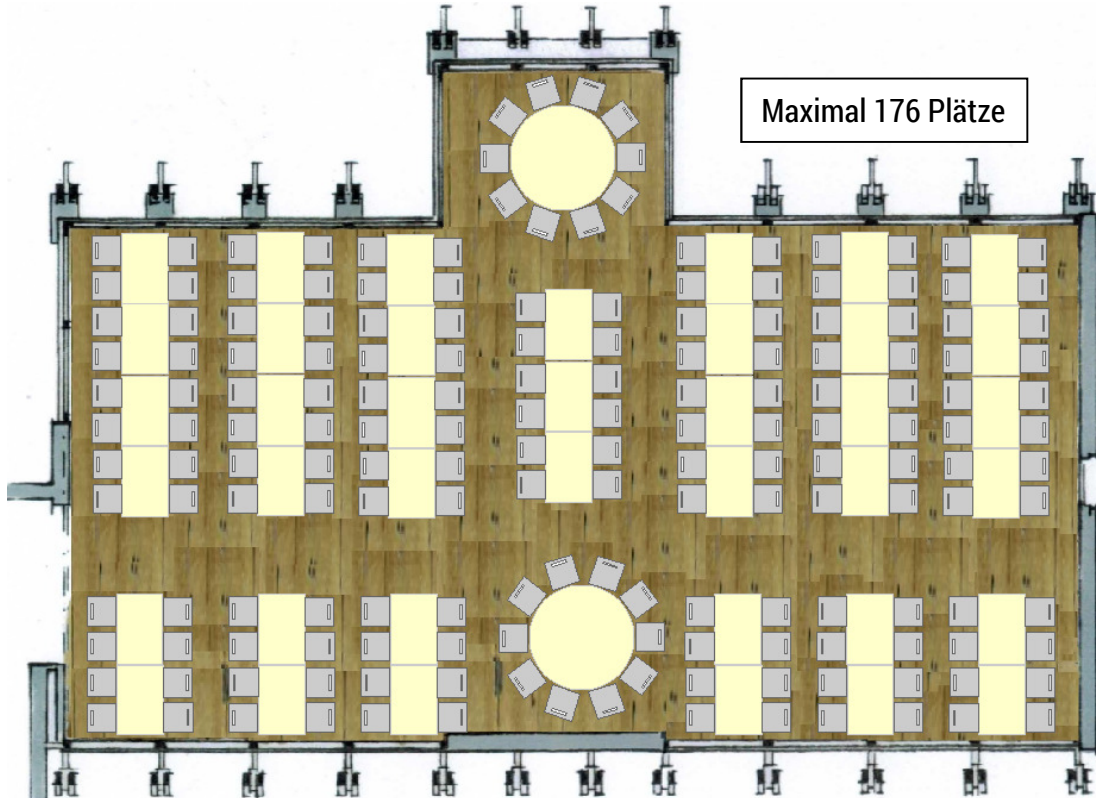

W www.gasthofsolbad.ch

W www.sommerpark.ch

GASTHOF
SOLBAD

Kleiner Saal

24 – 30 Gäste an runden Tischen

40 -48 Gäste an langen Tafeln

40 – 50 Gäste an runden Tischen

Versammlung mit Vorstand

GASTHOF
SOLBAD

Mittlerer Saal

GASTHOF
SOLBAD

Grosser Saal

Beispiel Vortrag & Abendessen 50 Gäste

Maximal 176 Plätze

GASTHOF
SOLBAD