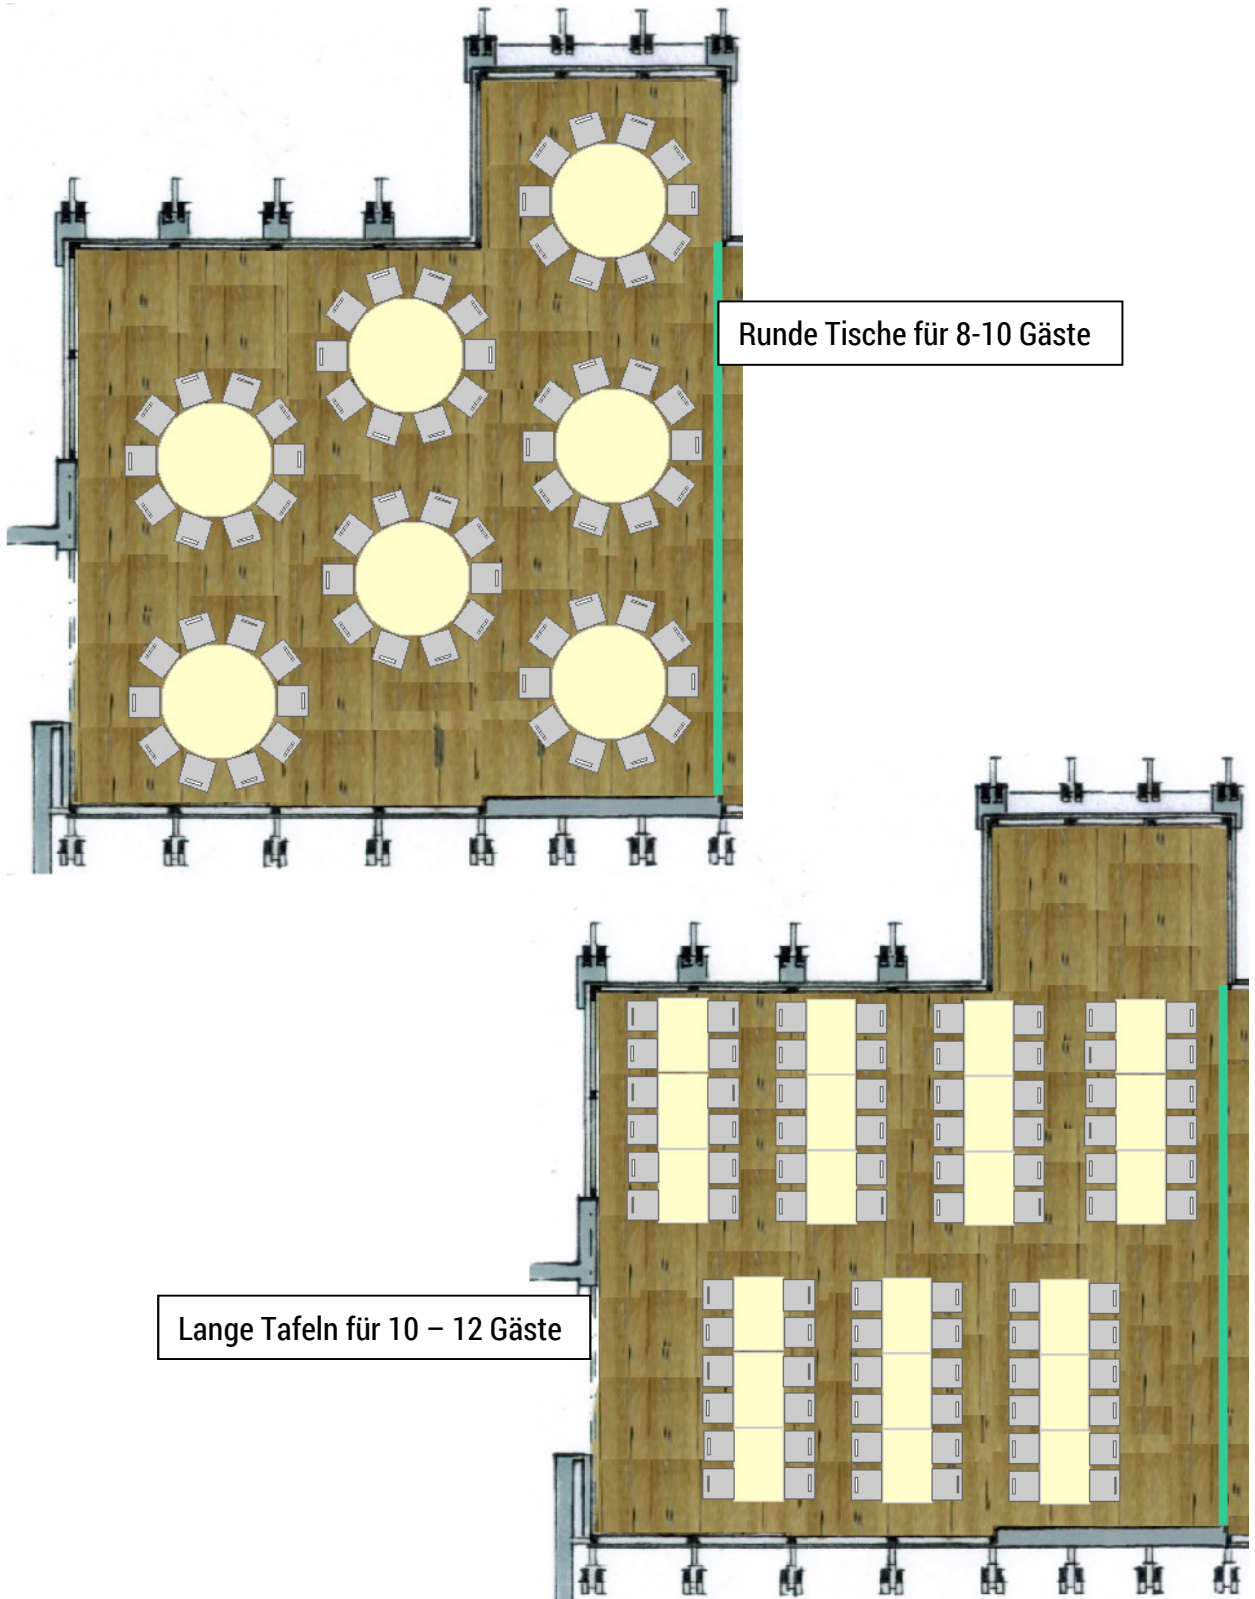

W www.gasthofsolbad.ch

W www.sommerpark.ch

GASTHOF
SOLBAD

Kleiner Saal

24 – 30 Gäste an runden Tischen

40 -48 Gäste an langen Tafeln

40 – 50 Gäste an runden Tischen

Versammlung mit Vorstand

GASTHOF
SOLBAD

Mittlerer Saal

GASTHOF
SOLBAD

Grosser Saal

Beispiel Vortrag & Abendessen 50 Gäste

Maximal 176 Plätze

GASTHOF
SOLBAD