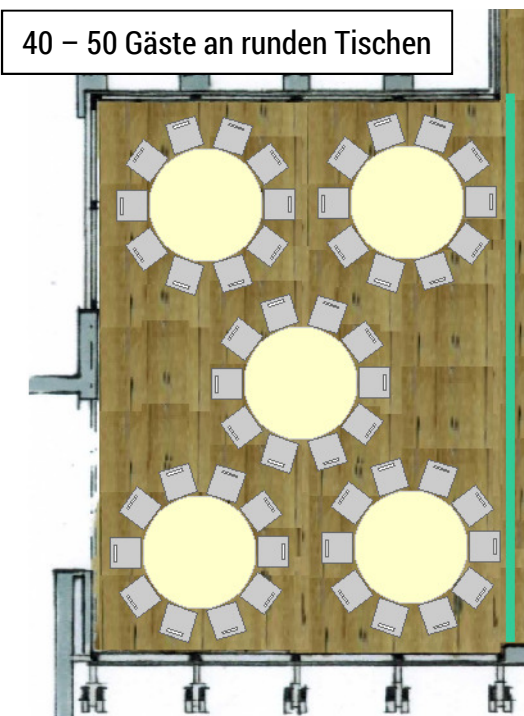

W www.gasthofsolbad.ch

W www.sommerpark.ch

GASTHOF
SOLBAD

Kleiner Saal

24 – 30 Gäste an runden Tischen

40 -48 Gäste an langen Tafeln

40 – 50 Gäste an runden Tischen

Versammlung mit Vorstand

GASTHOF
SOLBAD

Mittlerer Saal

GASTHOF
SOLBAD

Grosser Saal

Beispiel Vortrag & Abendessen 50 Gäste

Maximal 176 Plätze

GASTHOF
SOLBAD