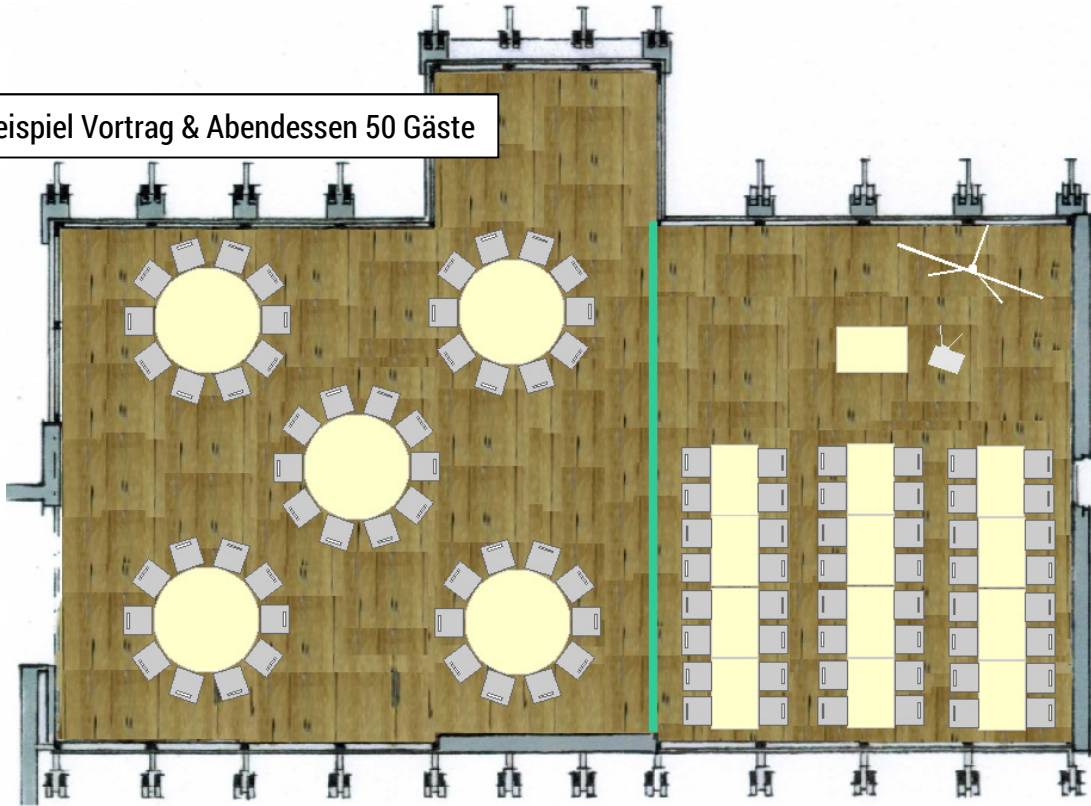

W www.gasthofsolbad.ch

W www.sommerpark.ch

GASTHOF
SOLBAD

Kleiner Saal

24 – 30 Gäste an runden Tischen

40 -48 Gäste an langen Tafeln

40 – 50 Gäste an runden Tischen

Versammlung mit Vorstand

GASTHOF
SOLBAD

Mittlerer Saal

GASTHOF
SOLBAD

Grosser Saal

Beispiel Vortrag & Abendessen 50 Gäste

Maximal 176 Plätze

GASTHOF
SOLBAD