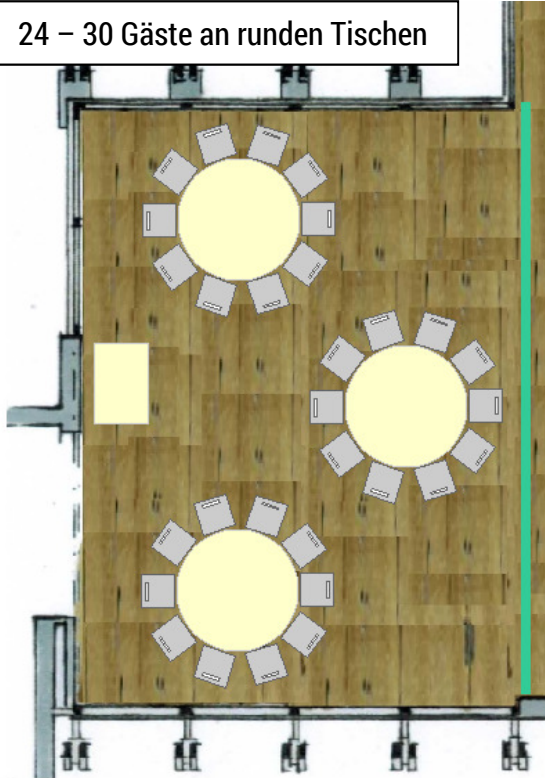

W www.gasthofsolbad.ch

W www.sommerpark.ch

GASTHOF
SOLBAD

Kleiner Saal

24 – 30 Gäste an runden Tischen

40 -48 Gäste an langen Tafeln

40 – 50 Gäste an runden Tischen

Versammlung mit Vorstand

GASTHOF
SOLBAD

Mittlerer Saal

GASTHOF
SOLBAD

Grosser Saal

Beispiel Vortrag & Abendessen 50 Gäste

Maximal 176 Plätze

GASTHOF
SOLBAD