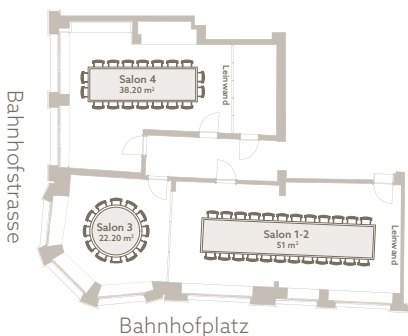

RÄUME / SALONS

In der Raummiete sind folgende Leistungen inbegriffen:

- Setup (Tische und Stühle, Rednerpult, Leinwand)
- Moderatorenkoffer
- Highspeed-WLAN
- Frische Früchte und eine süsse Köstlichkeit
- Schreibunterlagen
- Blumenschmuck aus der hauseigenen Floristik
- Reinigung sowie Sicherstellung der Raumatmosphäre

OPTION 1

OPTION 2

OPTION 3