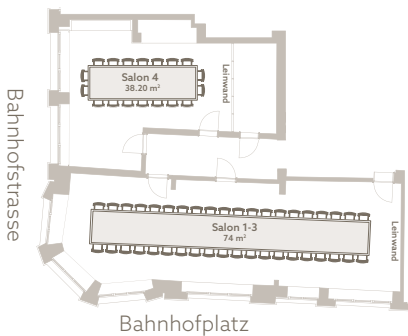

RÄUME / SALONS

In der Raummiete sind folgende Leistungen inbegriffen:

- Setup (Tische und Stühle, Rednerpult, Leinwand)
- Moderatorenkoffer
- Highspeed-WLAN
- Frische Früchte und eine süsse Köstlichkeit
- Schreibunterlagen
- Blumenschmuck aus der hauseigenen Floristik
- Reinigung sowie Sicherstellung der Raumatmosphäre

OPTION 1

OPTION 2

OPTION 3