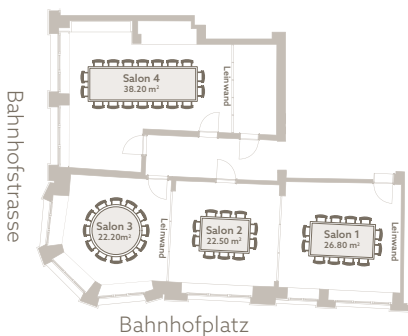

RÄUME / SALONS

In der Raummiete sind folgende Leistungen inbegriffen:

- Setup (Tische und Stühle, Rednerpult, Leinwand)
- Moderatorenkoffer
- Highspeed-WLAN
- Frische Früchte und eine süsse Köstlichkeit
- Schreibunterlagen
- Blumenschmuck aus der hauseigenen Floristik
- Reinigung sowie Sicherstellung der Raumatmosphäre

OPTION 1