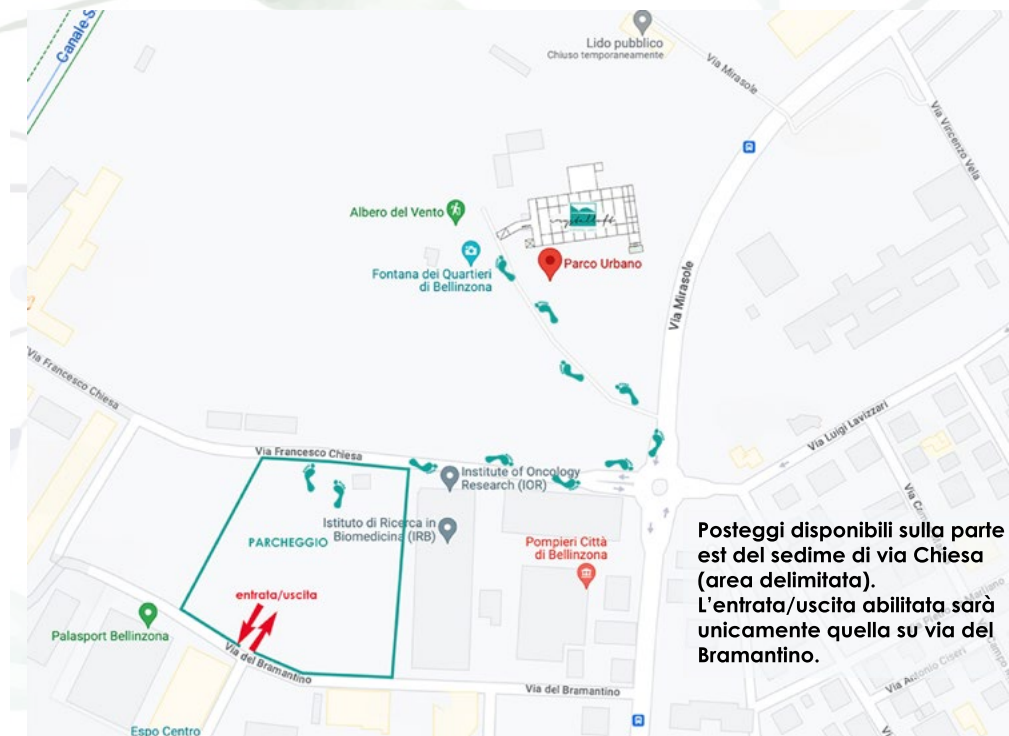

Situato in posizione strategica, facilmente accessibile da tutte le direzioni e adiacente al Lido pubblico.

A soli a 5 km dall'uscita autostradale Bellinzona Nord e Bellinzona Sud e a 850 m dalla stazione di Bellinzona.

Posteggi disponibili sulla parte est del sedime di via Chiesa (area delimitata). L'entrata/uscita abilitata sarà unicamente quella su via del Bramantino.

Created by

© Questo moodboard è protetto da copyright, è severamente vietata la copia o la redistribuzione.