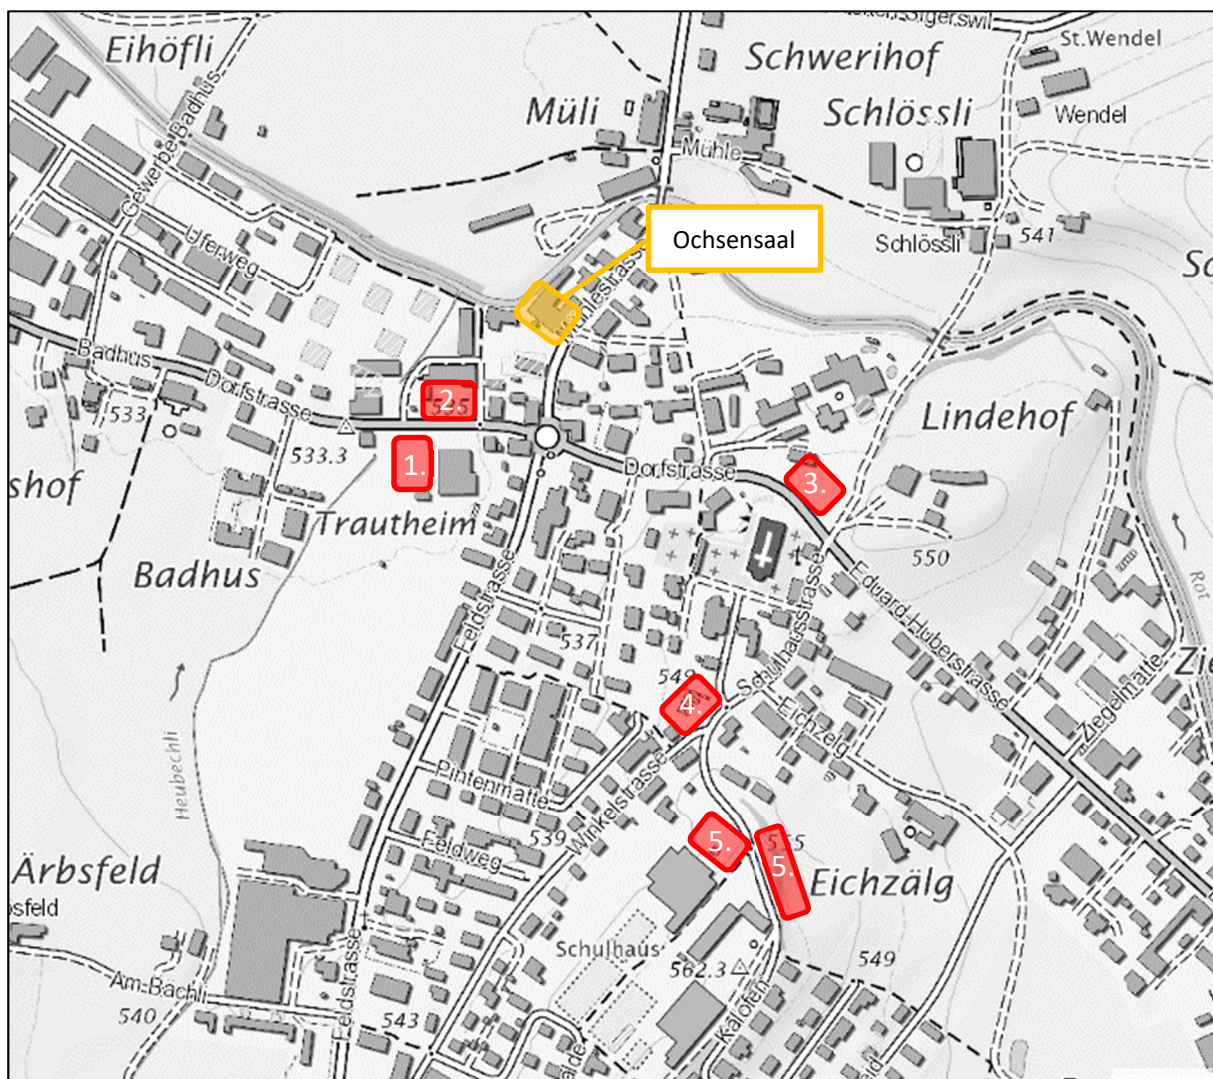

Parkplatzsituation Ochsenaal

Parkzonen

1. Garage Pfenniger	20 Parkplätze
2. Hackergass	22 Parkplätze
3. Kronenplatz	70 Parkplätze
4. Schulhausstrasse (Veloständer)	16 Parkplätze
5. Schulanlage Kalofen	133 Parkplätze

Parkplätze Gasthaus zum Ochsen

Aufgrund einer Baustelle neben dem Gasthaus zum Ochsen stehen derzeit nur wenige Parkplätze zur Verfügung. Die vorhandenen Parkplätze sind ausschliesslich für Restaurantbesucher reserviert. Für die Nutzung des Ochsenaaals stehen die Parkplätze bei der Garage Pfenniger (Parkzone 1) zur Verfügung. Bei Bedarf können zusätzliche Parkplätze in den Parkzonen 2 - 5 genutzt werden.