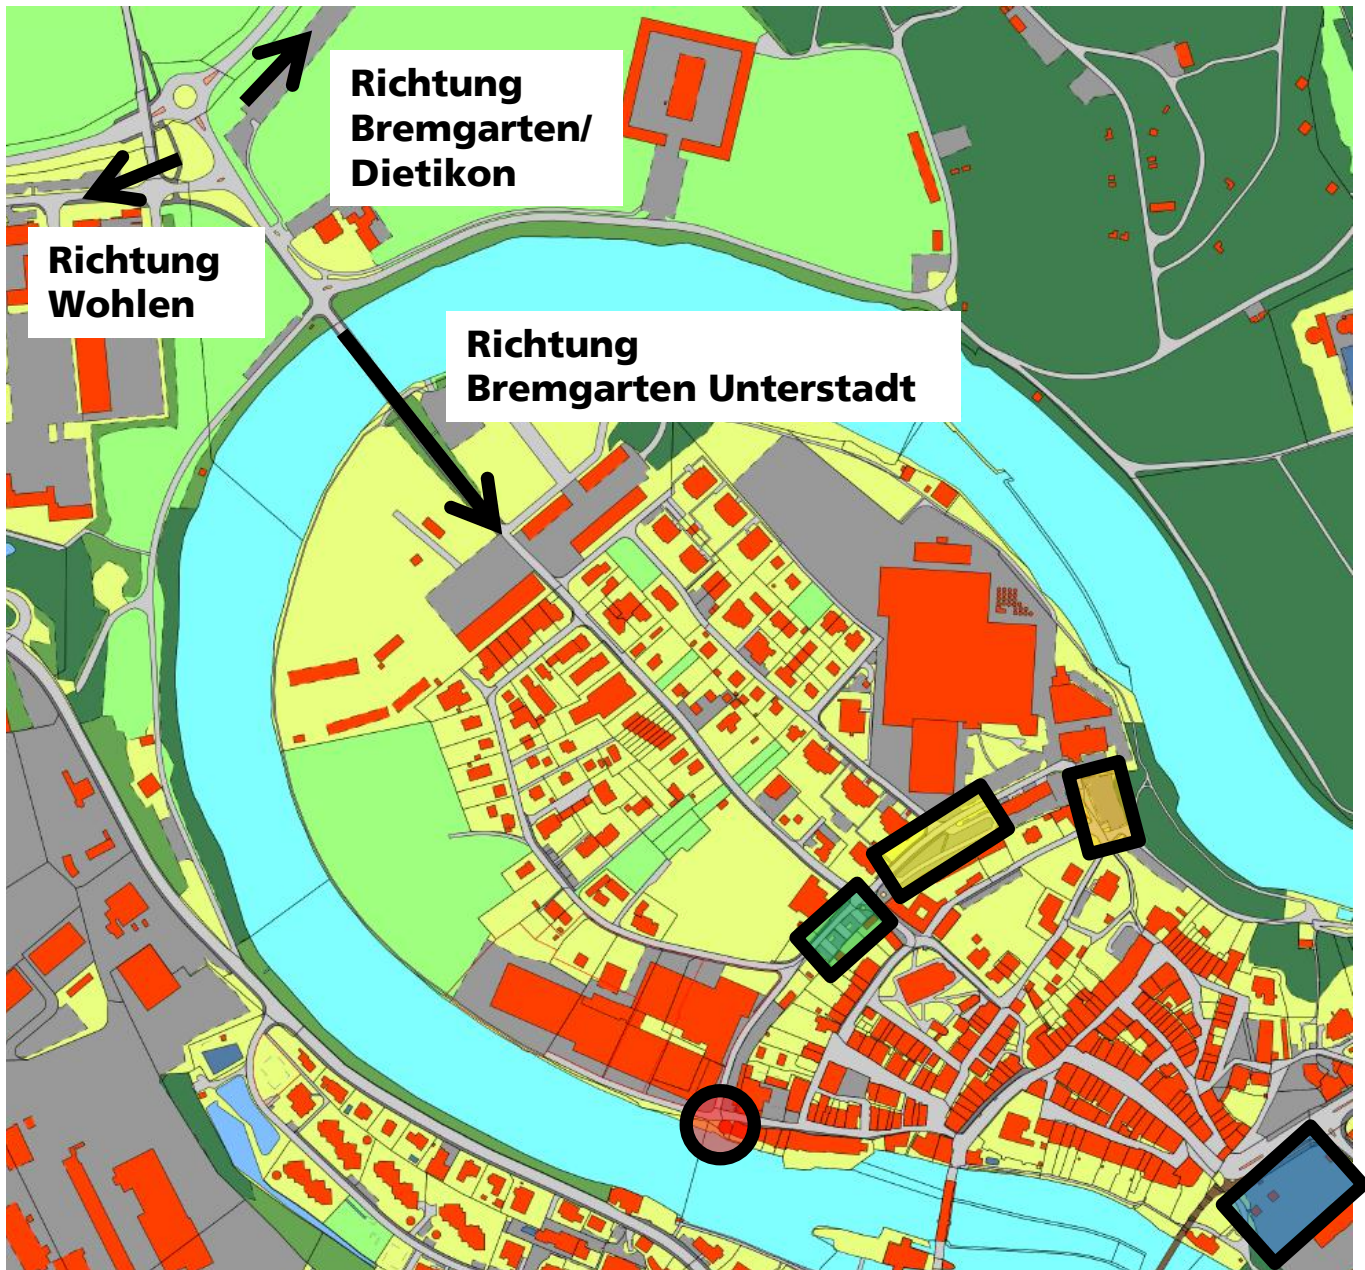

ANHANG III ZUM REGLEMENT ÜBER DIE BENÜTZUNG DES HEXENTURMS

(in Kraft seit 23.2.15)

Zufahrt und Parkmöglichkeiten

Hexenturm

Parkplatz Augraben/Friedhof, ca. 4 Min.

Parkplatz Augraben/Werkhof, ca. 5 Min.

Parkplatz Hermansturm, ca. 8 Min.