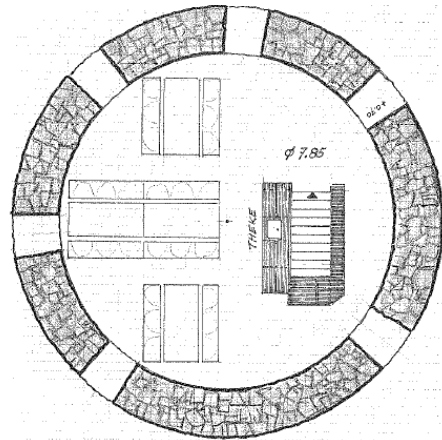

Parkhaus Obertor, ca. 10 Min.

Räumliche Gestaltung Grundrisse und Foto Turmstube

Kapazität

Turmstube 4 Tische mit total 25 Sitzplätzen

Reservationen:

Stadtkanzlei, Rathausplatz 1, 5620 Bremgarten
stadtkanzlei@bremgarten.ch / Tel.: 056 / 648 74 61
 Online-Reservation unter www.bremgarten.ch