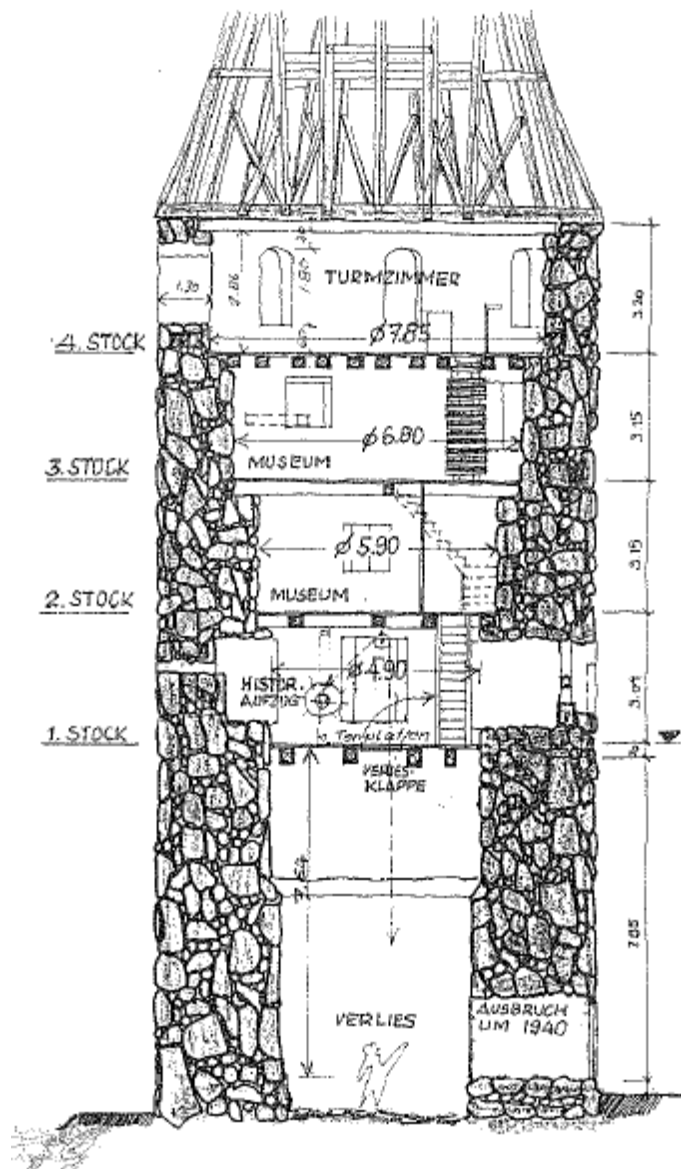

Parkhaus Obertor, ca. 10 Min.

Räumliche Gestaltung Grundrisse und Foto Turmstube

Kapazität

Turmstube 4 Tische mit total 25 Sitzplätzen

Reservationen:

Stadtkanzlei, Rathausplatz 1, 5620 Bremgarten
stadtkanzlei@bremgarten.ch / Tel.: 056 / 648 74 61
 Online-Reservation unter www.bremgarten.ch