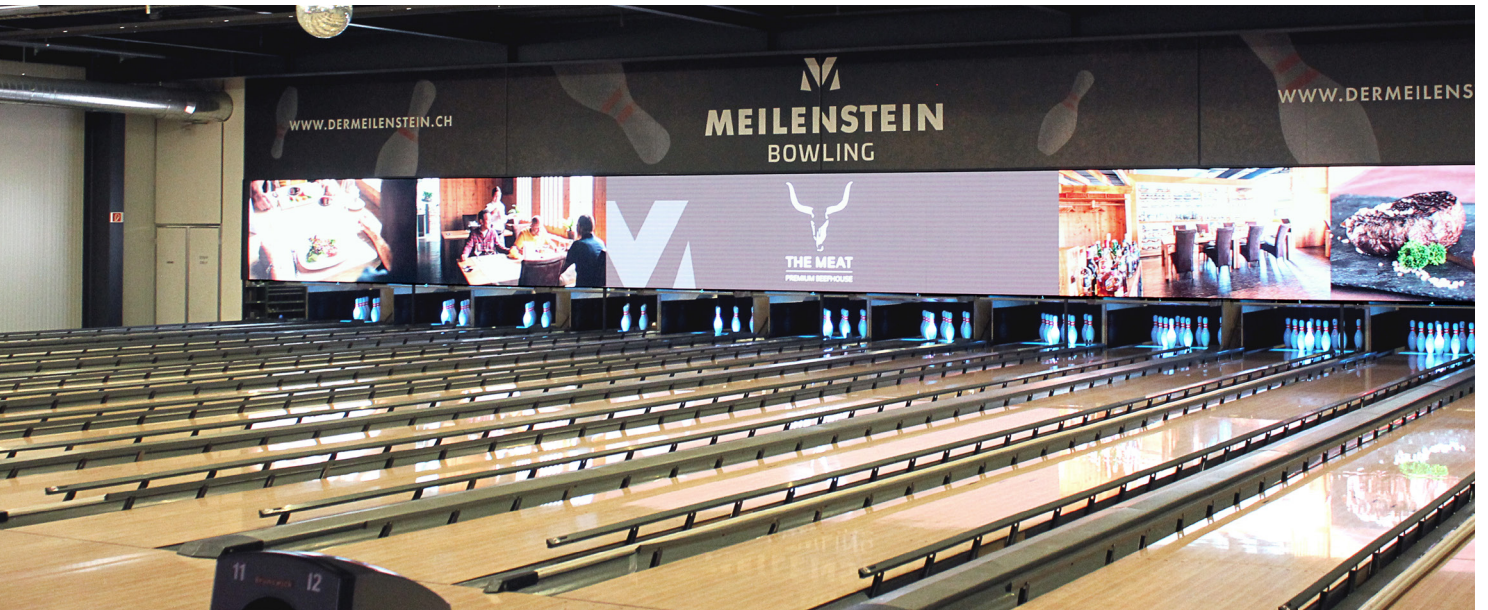

ERLEBEN

Landen Sie einen Strike auf unserer Bowlingbahn oder einen Volltreffer beim Dart. Zudem erwarten Sie Billard und Tischfussball, sowie eine kleine Stärkung für das nächste Spiel.