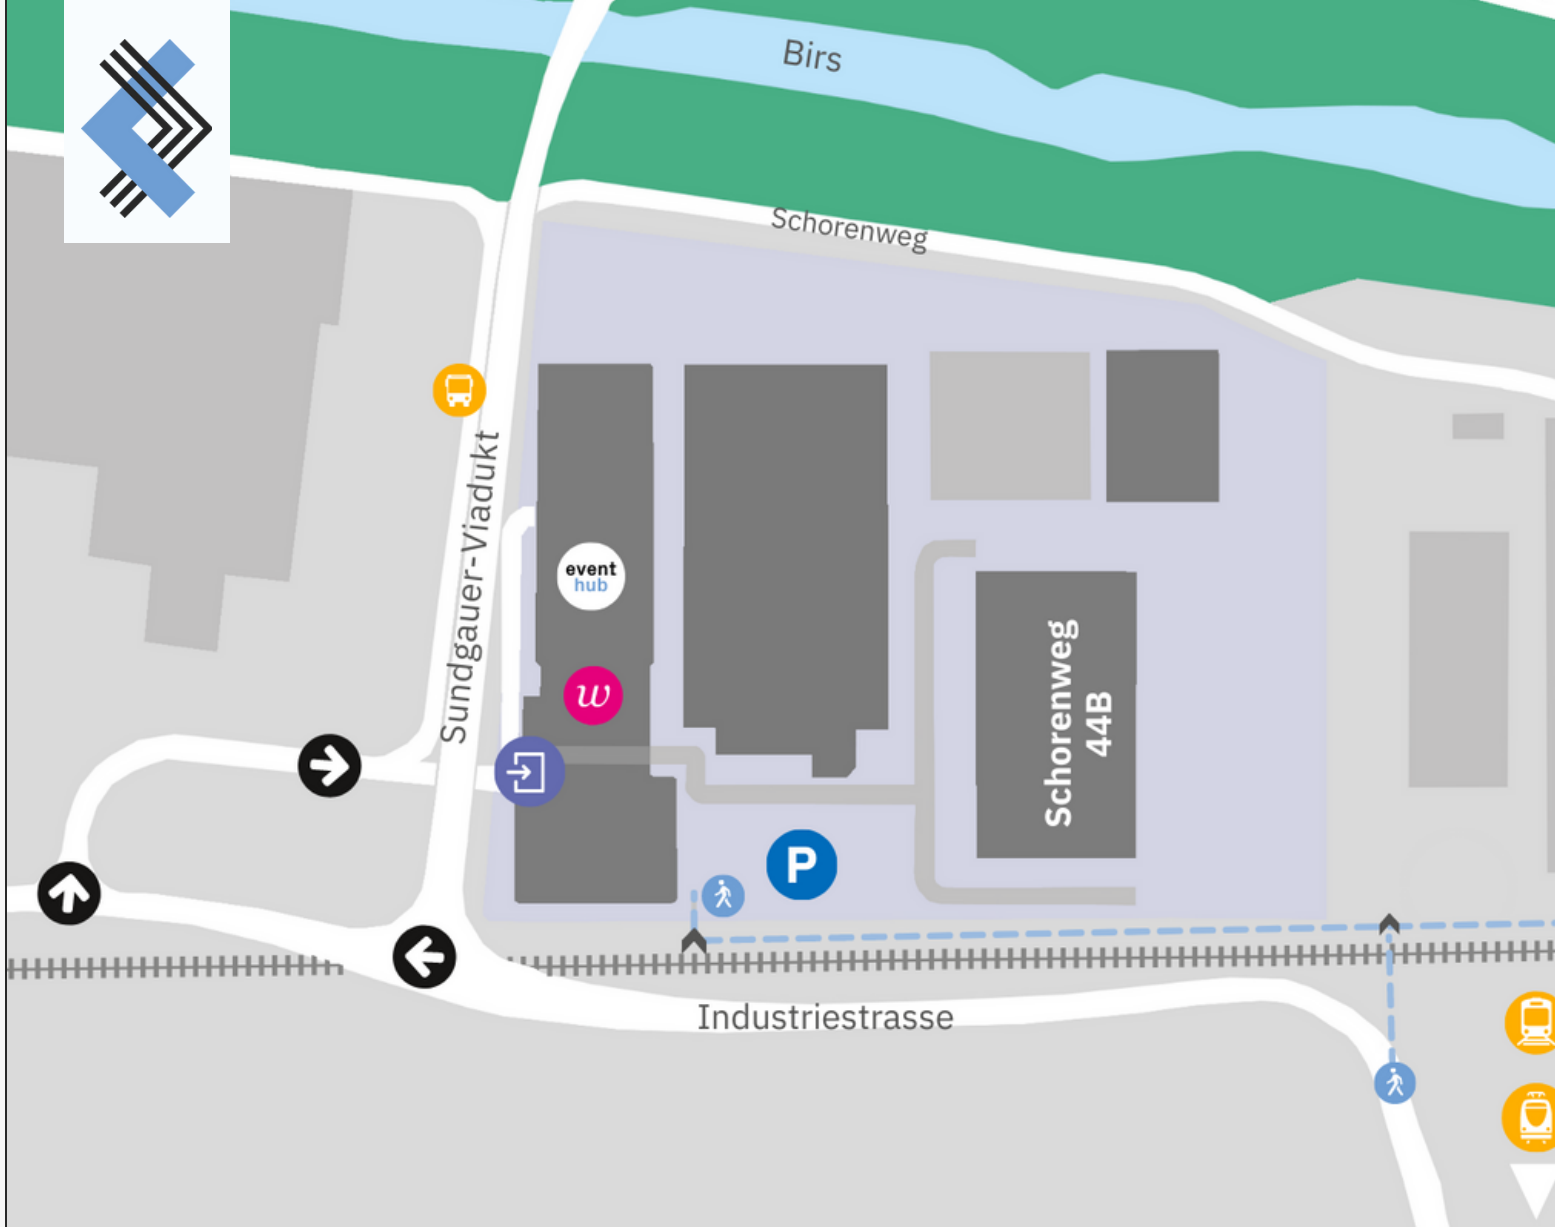

Erreichbarkeit

- Verkehrstechnisch ideal gelegen, finden Sie den Event Hub in unmittelbarer Nähe zur Aus-/Zufahrt der A18.
- Bus 37, Haltestelle Schorenweg
- Tram 10, Haltestelle Brown Boveri
- S-Bahn 3, Bahnhof Münchenstein