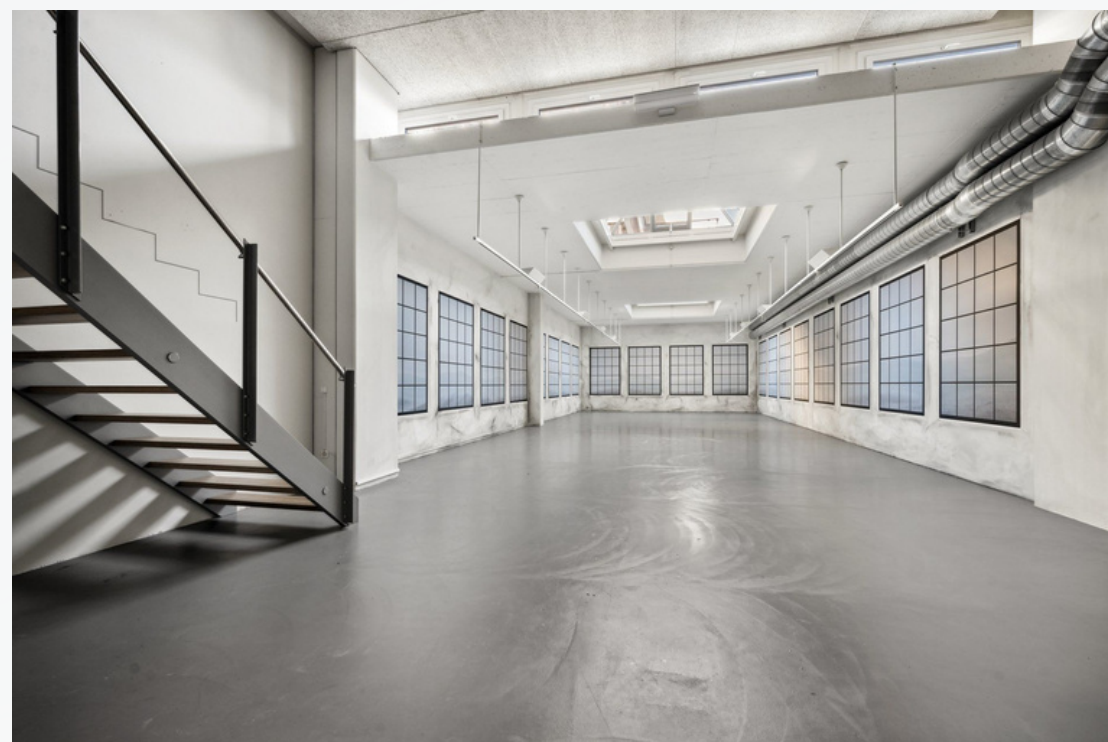

PERS. ANZAHL
100 COCKTAIL
150 THEATER

140M2
ERHÖHTE GALERIE
DECKENFENSTER
BEMALTE WÄNDE

PERS. ANZAHL
100 COCKTAIL
150 THEATER

EINGANGSHALLE
KANN ALS RECEPTION
BENUTZT WERDEN

INVENTAR

TECHNIK

1X LAUTSPRECHER FÜR BIS 200 PERS.
2X SHURE HAND-MIKROFONE
2X BEWEGLICHER PROJEKTOR (HDMI)
1X GROSSER BILDSCHIRM (HDMI)