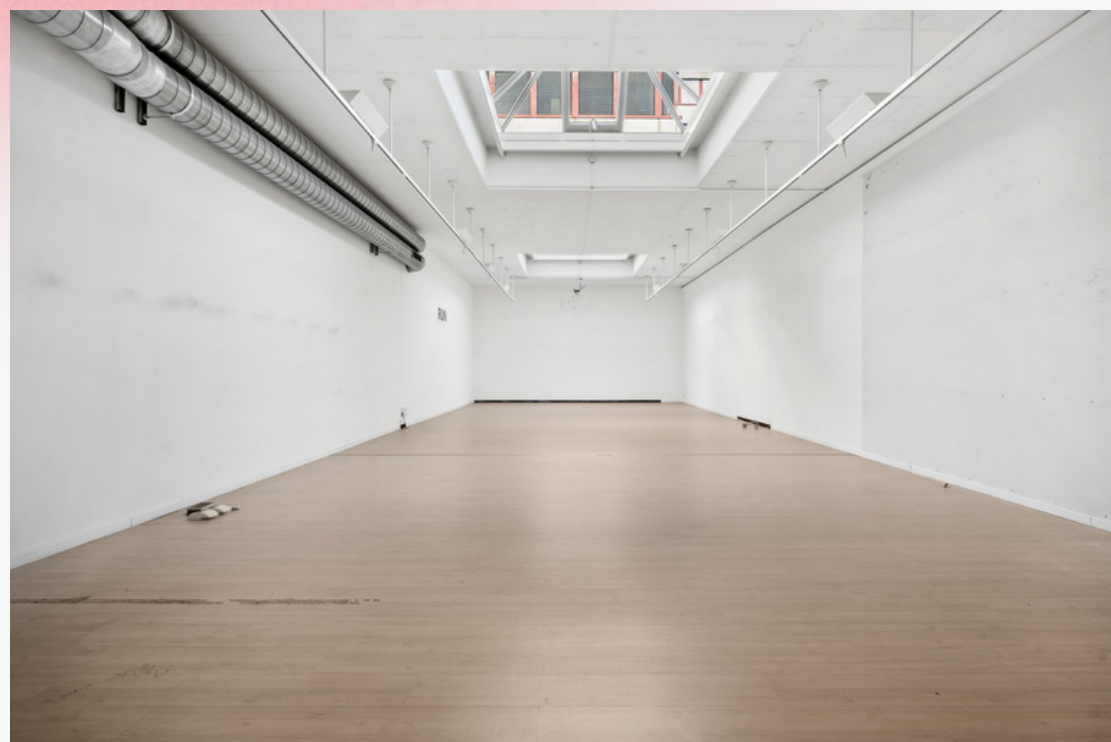

140M2
PARKETTBOEDEN
ERHÖHTE GALERIE
KÜCHE

PERS. ANZAHL
100 COCKTAIL
150 THEATER